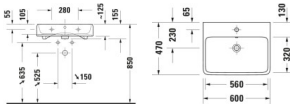

Duravit Qatego Waschtisch Weiß Hochglanz 600 mm - 2382600000 von Duravit für #price# bei neuesbad.de kaufen. ☐ Kauf auf Rechnung ☐ Individuelle Beratung ☐ Mehrfach ausgezeichnete Shop ☐ jetzt kaufen

Duravit Qatego Waschtisch 600 mm Weiß Hochglanz, Hahnlochbank, Anzahl Hahnlöcher pro Waschplatz: 1, Überlauf – 2382600000

Dieser Waschtisch der Serie Qatego – Design by Studio F. A. Porsche besticht durch seine klare Formsprache, die dem Einfluss der Elemente sowie einer neuen Natürlichkeit nachempfunden ist. Durch das große Innenbecken mit weich abgerundeten Ecken erinnert der Waschtisch an einen vom Wasser geschliffenen Stein, der sich minimalistisch, aber gekonnt in Szene setzt. Mit seiner hochwertigen, widerstandsfähigen Sanitärkeramik, welche optional mit einer antibakteriellen HygieneGlaze-Beschichtung bestellt werden kann, bildet er sowohl in der Version mit glasierter wie auch mit geschliffener Unterseite einen zeitlos ästhetischen Blickfang. Seine wohlproportionierte Hahnlochbank erweist sich als nützliche Ablagefläche für Seife oder andere Bad-Accessoires. Je nach gewählter Variante wirkt der Waschtisch besonders attraktiv als wandhängender Solitär, oder in Verbindung mit dem dazu passenden Badmöbel. Der Waschtisch ist mit oder ohne Hahnloch erhältlich. Dazu können die jeweils passenden Ventile (Push-Open- oder Schaftventil) mitgeordert werden.

Details:

- 1 Becken
- 1 Waschplatz
- Aus hochwertiger, langlebiger Sanitärkeramik: Besonders widerstandsfähiges, kratzresistentes Material mit hohem Härtegrad, reinigungsfreundlicher und hygienischer Oberfläche
- Für 1-Loch-Armaturen geeignet
- Für die Montage mit Möbeln geeignet
- Komplett von unten glasiert für mehr Hygiene und damit für die wandhängende Einzelmontage geeignet
- Mit Hahnlochbank
- Mit Überlauf
- Wandhängende Montage

weitere Details:

- Duravit Qatego Waschtisch
- Weiß Hochglanz
- Rechteckig
- Anzahl Waschplätze: 1 Mitte
- Hahnlochbank: Ja
- Anzahl Hahnlöcher pro Waschplatz: 1 Mitte
- Überlauf: Ja