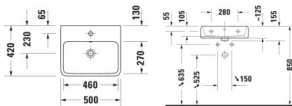

Duravit Qatego Waschtisch Weiß Hochglanz 500 mm - 2382502027 von Duravit für #price# bei neuesbad.de kaufen. ☐ Kauf auf Rechnung ☐ Individuelle Beratung ☐ Mehrfach ausgezeichnete Shop ☐ jetzt kaufen

Duravit Qatego Waschtisch 500 mm Weiß Hochglanz, Hahnlochbank, Anzahl Hahnlöcher pro Waschplatz: 1, Überlauf, Geschliffen – 2382502027

Dieser Waschtisch der Serie Qatego – Design by Studio F. A. Porsche besticht durch seine klare Formsprache, die dem Einfluss der Elemente sowie einer neuen Natürlichkeit nachempfunden ist. Durch das große Innenbecken mit weich abgerundeten Ecken erinnert der Waschtisch an einen vom Wasser geschliffenen Stein, der sich minimalistisch, aber gekonnt in Szene setzt. Mit seiner hochwertigen, widerstandsfähigen Sanitärkeramik, welche optional mit einer antibakteriellen HygieneGlaze-Beschichtung bestellt werden kann, bildet er sowohl in der Version mit glasierter wie auch mit geschliffener Unterseite einen zeitlos ästhetischen Blickfang. Seine wohlproportionierte Hahnlochbank erweist sich als nützliche Ablagefläche für Seife oder andere Bad-Accessoires. Je nach gewählter Variante wirkt der Waschtisch besonders attraktiv als wandhängender Solitär, oder in Verbindung mit dem dazu passenden Badmöbel. Der Waschtisch ist mit oder ohne Hahnloch erhältlich. Dazu können die jeweils passenden Ventile (Push-Open- oder Schaftventil) mitgeordert werden.

Details:

- 1 Becken
- 1 Waschplatz
- Antibakterielle Keramikglasur: Nach 24 Stunden 99,9% der Bakterien gehemmt (HygieneGlaze)
- Aus hochwertiger, langlebiger Sanitärkeramik: Besonders widerstandsfähiges, kratzresistentes Material mit hohem Härtegrad, reinigungsfreundlicher und hygienischer Oberfläche
- Für 1-Loch-Armaturen geeignet
- Für die Montage mit Möbeln geeignet
- Komplett von unten glasiert für mehr Hygiene und damit für die wandhängende Einzelmontage geeignet
- Mit Hahnlochbank
- Mit Überlauf
- Unterseite geschliffen, daher für die Montage auf Konsolen oder Waschtischunterschrank mit Konsole geeignet

weitere Details:

- Duravit Qatego Waschtisch
- Weiß Hochglanz
- HygieneGlaze
- Rechteckig
- Anzahl Waschplätze: 1 Mitte
- Hahnlochbank: Ja