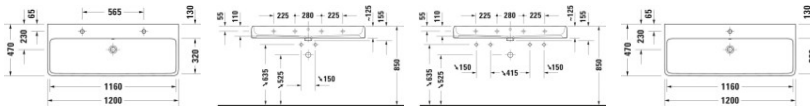

## Duravit Qatego Waschtisch Weiß Hochglanz 1200 mm - 2382122024

**725,95 € \***

\* Preise inkl. gesetzlicher MwSt. zzgl. Versandkosten

Marke: Duravit  
Bestell-Nr.: DU2382122024

Duravit Qatego Waschtisch Weiß Hochglanz 1200 mm - 2382122024 von Duravit für #price# bei neuesbad.de kaufen.  Kauf auf Rechnung  Individuelle Beratung  Mehrfach ausgezeichnete Shop  jetzt kaufen

## Duravit Qatego Waschtisch 1200 mm Weiß Hochglanz, Hahnlochbank, Anzahl Hahnlöcher pro Waschplatz: 1, Überlauf – 2382122024

Dieser Waschtisch der Serie Qatego – Design by Studio F. A. Porsche besticht durch seine klare Formsprache, die dem Einfluss der Elemente sowie einer neuen Natürlichkeit nachempfunden ist. Durch das große Innenbecken mit weich abgerundeten Ecken erinnert der Waschtisch an einen vom Wasser geschliffenen Stein, der sich minimalistisch, aber gekonnt in Szene setzt. Die Fertigung aus dem innovativen Material DuraCeram® ermöglicht filigrane Ränder mit extrem dünnen Wandstärken, ohne Einbußen an Qualität, Robustheit und Pflegeleichtigkeit. Der Waschtisch kann dabei optional mit einer antibakteriellen HygieneGlaze-Beschichtung bestellt werden und bildet sowohl in der Version mit glasierter wie auch mit geschliffener Unterseite einen zeitlos ästhetischen Blickfang. Seine wohlproportionierte Hahnlochbank erweist sich als nützliche Ablagefläche für Seife oder andere Bad-Accessoires. Je nach gewählter Variante wirkt der Waschtisch besonders attraktiv als wandhängender Solitär, oder in Verbindung mit dem dazu passenden Badmöbel. Der Waschtisch ist mit oder ohne Hahnloch erhältlich. Dazu können die jeweils passenden Ventile (Push-Open- oder Schaftventil) mitgeordert werden.

### weitere Details:

- Duravit Qatego Waschtisch
- Weiß Hochglanz
- DuraCeram®

- HygieneGlaze
- Rechteckig
- Anzahl Waschplätze: 2 Mitte
- Hahnlochbank: Ja
- Anzahl Hahnlöcher pro Waschplatz: 1 Links
- Rechts
- Überlauf: Ja
- Von unten glasiert
- Rückwand glasiert: Nein
- 1200 mm