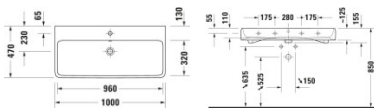

Duravit Qatego Waschtisch Weiß Hochglanz 1000 mm - 2382100028 von Duravit für #price# bei neuesbad.de kaufen. ☐ Kauf auf Rechnung ☐ Individuelle Beratung ☐ Mehrfach ausgezeichnete Shop ☐ jetzt kaufen

Duravit Qatego Waschtisch 1000 mm Weiß Hochglanz, Hahnlochbank, Anzahl Hahnlöcher pro Waschplatz: 0, Überlauf, Geschliffen – 2382100028

Dieser Waschtisch der Serie Qatego – Design by Studio F. A. Porsche besticht durch seine klare Formsprache, die dem Einfluss der Elemente sowie einer neuen Natürlichkeit nachempfunden ist. Durch das große Innenbecken mit weich abgerundeten Ecken erinnert der Waschtisch an einen vom Wasser geschliffenen Stein, der sich minimalistisch, aber gekonnt in Szene setzt. Mit seiner hochwertigen, widerstandsfähigen Sanitärkeramik, welche optional mit einer antibakteriellen HygieneGlaze-Beschichtung bestellt werden kann, bildet er sowohl in der Version mit glasierter wie auch mit geschliffener Unterseite einen zeitlos ästhetischen Blickfang. Seine wohlproportionierte Hahnlochbank erweist sich als nützliche Ablagefläche für Seife oder andere Bad-Accessoires. Je nach gewählter Variante wirkt der Waschtisch besonders attraktiv als wandhängender Solitär, oder in Verbindung mit dem dazu passenden Badmöbel. Der Waschtisch ist mit oder ohne Hahnloch erhältlich. Dazu können die jeweils passenden Ventile (Push-Open- oder Schaftventil) mitgeordert werden.

Details:

- 1 Becken
- 1 Waschplatz
- Aus hochwertiger, langlebiger Sanitärkeramik: Besonders widerstandsfähiges, kratzresistentes Material mit hohem Härtegrad, reinigungsfreundlicher und hygienischer Oberfläche
- Für die Montage mit Möbeln geeignet
- Komplett von unten glasiert für mehr Hygiene und damit für die wandhängende Einzelmontage geeignet
- Mit Hahnlochbank
- Mit Überlauf
- Unterseite geschliffen, daher für die Montage auf Konsolen oder Waschtischunterschrank mit Konsole geeignet

weitere Details:

- Duravit Qatego Waschtisch
- Weiß Hochglanz
- Rechteckig
- Anzahl Waschplätze: 1 Mitte
- Hahnlochbank: Ja
- Überlauf: Ja
- Geschliffen
- Von unten glasiert