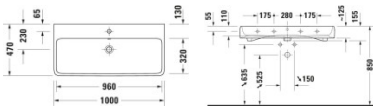

Duravit Qatego Waschtisch Weiß Hochglanz 1000 mm - 2382100027 von Duravit für #price# bei neuesbad.de kaufen. ☐ Kauf auf Rechnung ☐ Individuelle Beratung ☐ Mehrfach ausgezeichnete Shop ☐ jetzt kaufen

Duravit Qatego Waschtisch 1000 mm Weiß Hochglanz, Hahnlochbank, Anzahl Hahnlöcher pro Waschplatz: 1, Überlauf, Geschliffen – 2382100027

Dieser Waschtisch der Serie Qatego – Design by Studio F. A. Porsche besticht durch seine klare Formsprache, die dem Einfluss der Elemente sowie einer neuen Natürlichkeit nachempfunden ist. Durch das große Innenbecken mit weich abgerundeten Ecken erinnert der Waschtisch an einen vom Wasser geschliffenen Stein, der sich minimalistisch, aber gekonnt in Szene setzt. Mit seiner hochwertigen, widerstandsfähigen Sanitärkeramik, welche optional mit einer antibakteriellen HygieneGlaze-Beschichtung bestellt werden kann, bildet er sowohl in der Version mit glasierter wie auch mit geschliffener Unterseite einen zeitlos ästhetischen Blickfang. Seine wohlproportionierte Hahnlochbank erweist sich als nützliche Ablagefläche für Seife oder andere Bad-Accessoires. Je nach gewählter Variante wirkt der Waschtisch besonders attraktiv als wandhängender Solitär, oder in Verbindung mit dem dazu passenden Badmöbel. Der Waschtisch ist mit oder ohne Hahnloch erhältlich. Dazu können die jeweils passenden Ventile (Push-Open- oder Schaftventil) mitgeordert werden.

Details:

- 1 Becken
- 1 Waschplatz
- Aus hochwertiger, langlebiger Sanitärkeramik: Besonders widerstandsfähiges, kratzresistentes Material mit hohem Härtegrad, reinigungsfreundlicher und hygienischer Oberfläche
- Für 1-Loch-Armaturen geeignet
- Für die Montage mit Möbeln geeignet
- Komplett von unten glasiert für mehr Hygiene und damit für die wandhängende Einzelmontage geeignet
- Mit Hahnlochbank
- Mit Überlauf
- Unterseite geschliffen, daher für die Montage auf Konsolen oder Waschtischunterschrank mit Konsole geeignet

weitere Details:

- Duravit Qatego Waschtisch
- Weiß Hochglanz
- Rechteckig
- Anzahl Waschplätze: 1 Mitte
- Hahnlochbank: Ja
- Anzahl Hahnlöcher pro Waschplatz: 1 Mitte
- Überlauf: Ja