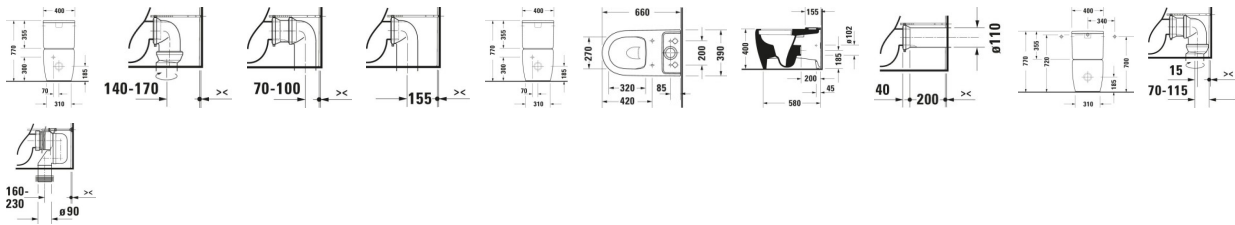

## Duravit Qatego Stand WC für Kombination Weiß Hochglanz 660 mm - 2021090000

**555,86 € \***

\* Preise inkl. gesetzlicher MwSt. zzgl. Versandkosten

Marke: Duravit

Bestell-Nr.: DU2021090000

Duravit Qatego Stand WC für Kombination Weiß Hochglanz 660 mm - 2021090000 von Duravit für #price# bei neuesbad.de kaufen.  Kauf auf Rechnung  Individuelle Beratung  Mehrfach ausgezeichnete Shop  jetzt kaufen

### Duravit Qatego Stand WC für Kombination, 660 mm, Weiß Hochglanz, Tiefspüler, Spülrand: rimless, Inkl. verdeckte Befestigung, Für aufgesetzten Spülkasten, 4,5 l, Abgang: Vario – 2021090000

Dieses Stand-WC für die Kombination mit einem aufgesetzten Spülkasten stammt aus der Duravit Serie Qatego – Design by Studio F. A. Porsche. Hergestellt aus hochwertiger Sanitärkeramik überzeugt das WC durch Widerstandsfähigkeit, Kratzresistenz und einen hohen Härtegrad. Die reinigungsfreundliche und hygienische Oberfläche sieht glänzend aus und zeichnet sich durch Pflegeleichtigkeit aus. Dank der Duravit Rimless® Technologie – einer spülrandlosen Bauweise mit innovativer Wasserführung – werden Schmutz und Bakterien keine Chance gelassen. Optional kann die antibakterielle Keramikbeschichtung HygieneGlaze ergänzt werden, für effiziente Keimhemmung und bislang unerreichte Hygienestandards. Darüber hinaus wird die Installation durch die vormontierten Edstahlscharniere noch weiter vereinfacht, sodass der dazu passende WC-Sitz im Handumdrehen montiert werden kann. Durch den dazu passenden Aufsatz-Spülkasten derselben Serie wird das WC harmonisch ergänzt (Spülkasten und WC-Sitz nicht im Lieferumfang enthalten).

#### weitere Details:

- Duravit Qatego Stand WC für Kombination
- Weiß Hochglanz
- Spülwassermenge: 4,5 / 3 l
- Tiefspüler
- Spülrand: rimless
- Abgang: Vario
- Spülprinzip: Verdrängung
- Inkl. verdeckte Befestigung
- Für aufgesetzten Spülkasten
- Inkl. Befestigungsmaterial