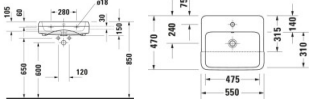

Duravit Qatego Halbeinbauwaschtisch Weiß Hochglanz 550 mm - 0399552000

326,63 € *

* Preise inkl. gesetzlicher MwSt. zzgl. Versandkosten

Marke: Duravit
Bestell-Nr.: DU0399552000

Duravit Qatego Halbeinbauwaschtisch Weiß Hochglanz 550 mm - 0399552000 von Duravit für #price# bei neuesbad.de kaufen. Kauf auf Rechnung Individuelle Beratung Mehrfach ausgezeichneten Shop jetzt kaufen

Duravit Qatego Halbeinbauwaschtisch 550 mm Weiß Hochglanz, Hahnlochbank, Anzahl Hahnlöcher pro Waschplatz: 1, Überlauf – 0399552000

Mit seiner weichen Form und dessen abgerundeten Ecken fügt sich der Halbeinbauwaschtisch der Serie Qatego – Design by Studio F. A. Porsche nahtlos und ästhetisch in eine Konsole – wahlweise aus Holz oder Naturstein – ein. Der Halbeinbauwaschtisch ist dabei besonders platzsparend: Er wird nur halb eingebaut und ragt nach vorne über das Möbel hinaus. Die hochwertige und widerstandsfähige Sanitärkeramik zeichnet sich zudem durch ihre besonders kratzresistente Oberfläche aus. Optional sorgt die antibakterielle HygieneGlaze-Beschichtung für zusätzliche Reinheit. Seine wohlproportionierte Hahnlochbank erweist sich als nützliche Ablagefläche für Seife oder andere Bad-Accessoires. Das Befestigungszubehör für den Einbau in Holzkonsolen ist bereits im Lieferumfang enthalten. Die Befestigung für den Einbau in eine Natursteinplatte kann separat bestellt werden.

weitere Details:

- Duravit Qatego Halbeinbauwaschtisch
- Ausführung Waschtisch: Einbau
- 550x470 mm
- Weiß Hochglanz
- HygieneGlaze
- Hahnlochbank: Ja
- Anzahl Hahnlöcher pro Waschplatz: 1
- Überlauf: Ja