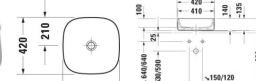

Duravit Zencha Aufsatzbecken Grau Seidenmatt, 420 mm - 23734267791

505,86 € *

* Preise inkl. gesetzlicher MwSt. zzgl. Versandkosten

Marke: Duravit

Bestell-Nr.: DU23734267791

Duravit Zencha Aufsatzbecken Grau Seidenmatt, 420 mm - 23734267791 von Duravit für #price# bei neuesbad.de kaufen. Kauf auf Rechnung Individuelle Beratung Mehrfach ausgezeichnete Shop jetzt kaufen

Duravit Zencha Aufsatzbecken 420 mm Grau Seidenmatt

Anzahl Hahnlöcher pro Waschplatz: 0

Position Seifenspender: Ohne

Geschliffen

Wundergliss - 23734267791

- 1 Becken
- 1 Waschplatz
- Ablaufventil ohne Staufunktion
lässt das Wasser immer ablaufen
- Aufgesetzt
- Aufsatz-Montage
- Aus hochwertiger
langlebiger Sanitärkeramik: Besonders widerstandsfähiges
kratzresistentes Material mit hohem Härtegrad
reinigungsfreundlicher und hygienischer Oberfläche
- Für die Montage mit Möbeln geeignet
- Inklusive nicht verschleißbarem Ablaufventil mit keramischer Abdeckung in Beckenfarbe: Becken und Ventil verschmelzen optisch zu einer perfekten Einheit
- Innovatives Material DuraCeram®: Ermöglicht filigrane Formen mit extrem dünnen Wandstärken - hygienisch
pflegeleicht und dabei äußerst robust
abrieb- und kratzfest
- Mit keramischer Ventilabdeckhaube in Beckenfarbe: Becken und Ventil verschmelzen optisch zu einer perfekten Einheit
- Ohne Überlauf
- Unterseite geschliffen
daher für die Montage auf Konsolen oder Waschtischunterschrank mit Konsole geeignet
- Wasserabweisende Oberfläche für besonders leichte Reinigung: Auf der glatten Oberfläche können sich Schmutz und Kalk nicht halten
und Rückstände fließen mit dem Wasser noch leichter ab (WunderGliss)