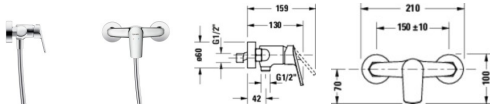

**Duravit Duravit No.1 Einhebel-Brausemischer Aufputz Chrom Hochglanz 215x128x103 mm - N1423000010**

**73,30 € \***

\* Preise inkl. gesetzlicher MwSt. zzgl. Versandkosten

Marke: Duravit  
Bestell-Nr.: DUN1423000010

Duravit Duravit No.1 Einhebel-Brausemischer Aufputz Chrom Hochglanz 215x128x103 mm - N1423000010 von Duravit für #price# bei neuesbad.de kaufen.  Kauf auf Rechnung  Individuelle Beratung  Mehrfach ausgezeichnete Shop  jetzt kaufen

**Duravit Duravit No.1 Einhebel-Brausemischer Aufputz Chrom Hochglanz – N1423000010**

**Details:**

- Anschlussgröße des Wasseranschlusses: DN15
- Aufputz - einfache Wandmontage
- Ein Griff
- Für den Betrieb mit einem Durchlauferhitzer geeignet
- Nachhaltig und hygienisch: Leichtgängige und langlebige Keramikkartusche
- Pflegeleichte und langlebige Chromoberfläche

**weitere Details:**

- Duravit Duravit No.1 Einhebel-Brausemischer Aufputz
- Chrom
- Anschlussart Wasseranschluss: S-Anschlüsse
- Anschlussmaß Schlauchanschluss: 1/2"
- Stichmaß: 150 mm ± 10 mm
- Keramikmischsystem
- empfohlener Betriebsdruck: 1 - 5 bar