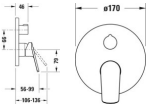

Duravit Duravit No.1 Einhebel-Brausemischer Unterputz Chrom Hochglanz 170x86x170 mm - N14210012010 von Duravit für #price# bei neuesbad.de kaufen. Kauf auf Rechnung Individuelle Beratung Mehrfach ausgezeichnete Shop jetzt kaufen

weitere Details:

- Duravit Duravit No.1 Einhebel-Brausemischer Unterputz
- Anzahl Verbraucher: 2
- Chrom
- Anschlussart Wasseranschluss: Grundkörper
- Keramikmischsystem
- Umstellung Verbraucher: Handbrause
- Kopfbrause
- Verbraucher/Umsteller: Umstellventil
- Anzahl Verbraucher: 2
- empfohlener Betriebsdruck: 1 - 5 bar
- Durchflussmenge (3 bar): 22,5 l/min
- Form Rosette: Rund
- Durchmesser Rosette: 170 mm
- Inkl. Funktionseinheit
- Inkl. Sichtteile