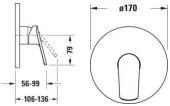

Duravit Duravit No.1 Einhebel-Brausemischer Unterputz Chrom Hochglanz 170x86x170 mm - N14210010010 von Duravit für #price# bei neuesbad.de kaufen. Kauf auf Rechnung Individuelle Beratung Mehrfach ausgezeichnete Shop jetzt kaufen

weitere Details:

- Duravit Duravit No.1 Einhebel-Brausemischer Unterputz
- Anzahl Verbraucher: 1
- Chrom
- Anschlussart Wasseranschluss: Grundkörper
- Keramikmischsystem
- Anzahl Verbraucher: 1
- empfohlener Betriebsdruck: 1 - 5 bar
- Durchflussmenge (3 bar): 24,5 l/min
- Form Rosette: Rund
- Durchmesser Rosette: 170 mm
- Inkl. Funktionseinheit
- Inkl. Sichtteile