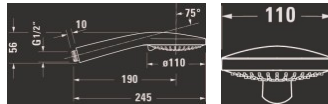

Duravit Handbrause Schwarz Matt 245x110x56 mm - UV0652015046

25,66 € *

* Preise inkl. gesetzlicher MwSt. zzgl. Versandkosten

Marke: Duravit
Bestell-Nr.: DUUV0652015046

Duravit Handbrause Schwarz Matt 245x110x56 mm - UV0652015046 von Duravit für #price# bei neuesbad.de kaufen. Kauf auf Rechnung Individuelle Beratung Mehrfach ausgezeichnete Shop jetzt kaufen

Duravit Brausen und Zubehör Handbrause 3jet MinusFlow Schwarz Matt – UV0652015046

Details:

- EasyClean: Einfaches Entfernen von Kalk- und Schmutzablagerungen an den Silikonknoten durch leichtes Wischen mit dem Finger
- MinusFlow: Reduzierte Durchflussmenge ohne Komfortverlust, für einen besonders sparsamen Wasserverbrauch
- Wechsel der Strahlart durch Drehen der Strahlscheibe

weitere Details:

- Duravit Brausen und Zubehör Handbrause
- Schwarz Matt
- MinusFlow
- Ø 110 mm
- Strahlart: SoftRain
- Rain
- IntenseRain
- Anschlussmaß Wasseranschluss: 1/2"
- Umstellung Strahlarten: drehbare Strahlscheibe
- Durchflussmenge (3 bar): 9 l/min
- Silikonknoten