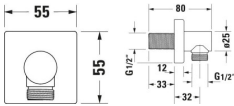

## Duravit Wandanschlussbogen Schwarz Matt 55x46x55 mm - UV0630011046

**37,37 € \***

\* Preise inkl. gesetzlicher MwSt. zzgl. Versandkosten

Marke: Duravit

Bestell-Nr.: DUUV0630011046

Duravit Wandanschlussbogen Schwarz Matt 55x46x55 mm - UV0630011046 von Duravit für #price# bei neuesbad.de kaufen.  Kauf auf Rechnung  
 Individuelle Beratung  Mehrfach ausgezeichnete Shop  jetzt kaufen

### Details:

- Anschlussgröße des Wasseranschlusses: DN15
- Wandmontage

### weitere Details:

- Duravit Brausen und Zubehör Wandanschlussbogen
- Eckig
- Schwarz Matt
- Rückflussverhinderer: einzeln
- im Schlauchanschluss
- Form Rosette: Eckig
- Anschlussmaß Wasseranschluss: DN 15