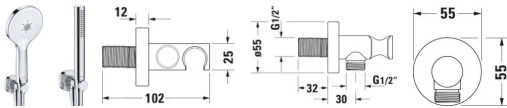

## Duravit Wandanschlussbogen Chrom Hochglanz 55x70x55 mm - UV0630009010

**30,69 € \***

\* Preise inkl. gesetzlicher MwSt. zzgl. Versandkosten

Marke: Duravit

Bestell-Nr.: DUUV0630009010

Duravit Wandanschlussbogen Chrom Hochglanz 55x70x55 mm - UV0630009010 von Duravit für #price# bei neuesbad.de kaufen.  Kauf auf Rechnung  Individuelle Beratung  Mehrfach ausgezeichnete Shop  jetzt kaufen

## Duravit Brausen und Zubehör Wandanschlussbogen Chrom Hochglanz – UV0630009010

### Details:

- Anschlussgröße des Wasseranschlusses: DN15
- Pflegeleichte und langlebige Chromoberfläche
- Wandmontage

### weitere Details:

- Duravit Brausen und Zubehör Wandanschlussbogen
- Rund
- Chrom
- Rückflussverhinderer: einzeln
- im Schlauchanschluss
- Form Rosette: Rund
- Handbrausenhalterung: Fest
- Anschlussmaß Wasseranschluss: DN 15