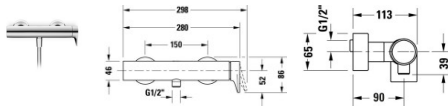

**Duravit Tulum by Starck Einhebel-Brausemischer Aufputz Chrom Hochglanz 280x113x86 mm - TU4230000010**

**228,18 € \***

\* Preise inkl. gesetzlicher MwSt. zzgl. Versandkosten

Marke: Duravit  
Bestell-Nr.: DUTU4230000010

Duravit Tulum by Starck Einhebel-Brausemischer Aufputz Chrom Hochglanz 280x113x86 mm - TU4230000010 von Duravit für #price# bei neuesbad.de kaufen.  Kauf auf Rechnung  Individuelle Beratung  Mehrfach ausgezeichnete Shop  jetzt kaufen

**Duravit Tulum by Starck Einhebel-Brausemischer Aufputz Chrom Hochglanz – TU4230000010**

**Details:**

- Anschlussgröße des Wasseranschlusses: DN15
- Aufputz - einfache Wandmontage
- Ein Griff
- Für den Betrieb mit einem Durchlauferhitzer geeignet
- Nachhaltig und hygienisch: Leichtgängige und langlebige Keramikkartusche
- Pflegeleichte und langlebige Chromoberfläche
- Rückflussverhinderer im Schlauchanschluss

**weitere Details:**

- Duravit Tulum by Starck Einhebel-Brausemischer Aufputz
- Chrom
- Anschlussart Wasseranschluss: S-Anschlüsse
- Anschlussmaß Schlauchanschluss: 1/2"
- Keramikmischsystem
- empfohlener Betriebsdruck: 1 - 5 bar
- Rückflussverhinderer im Schlauchanschluss
- Durchflussmenge (3 bar): 13 l/min