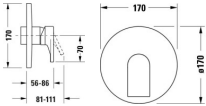

Duravit Tulum by Starck Einhebel-Brausemischer Unterputz Chrom Hochglanz 170x86x182 mm - TU421001001 von Duravit für #price# bei neuesbad.de kaufen. Kauf auf Rechnung Individuelle Beratung Mehrfach ausgezeichnete Shop jetzt kaufen

weitere Details:

- Duravit Tulum by Starck Einhebel-Brausemischer Unterputz
- Anzahl Verbraucher: 1
- Chrom
- Anschlussart Wasseranschluss: Grundkörper
- Keramikmischsystem
- Anzahl Verbraucher: 1
- empfohlener Betriebsdruck: 1 - 5 bar
- Durchflussmenge (3 bar): 22,5 l/min
- Form Rosette: Rund
- Inkl. Funktionseinheit
- Inkl. Sichtteile