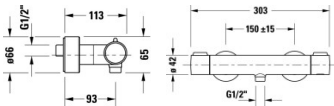

Duravit Thermostatarmaturen Brausethermostat Aufputz Edelstahl Gebürstet 303x113x65 mm - TH422000007

196,39 € *

* Preise inkl. gesetzlicher MwSt. zzgl. Versandkosten

Marke: Duravit
Bestell-Nr.: DUTH4220000070

Duravit Thermostatarmaturen Brausethermostat Aufputz Edelstahl Gebürstet 303x113x65 mm - TH422000007 von Duravit für #price# bei neuesbad.de kaufen. Kauf auf Rechnung Individuelle Beratung Mehrfach ausgezeichnete Shop jetzt kaufen

Duravit Thermostatarmaturen Brausethermostat Aufputz 1000 Edelstahl Gebürstet – TH4220000070

Details:

- 2 Griffe
- Anschlussgröße des Wasseranschlusses: DN15
- Aufputz - einfache Wandmontage
- Für den Betrieb mit einem Durchlauferhitzer geeignet
- HeatLock: Integrierte Sicherheitssperre bei 38°C schützt vor Verbrühungen
- Rückflussverhinderer im Schlauchanschluss
- Thermostatkartusche für konstante Wassertemperatur auch bei schwankendem Wasserdruck

weitere Details:

- Duravit Thermostatarmaturen Brausethermostat Aufputz
- Edelstahl Gebürstet
- Anschlussart Wasseranschluss: S-Anschlüsse
- Anschlussmaß Schlauchanschluss: 1/2"
- Stichmaß: 150 mm ± 15 mm
- Thermostatkartusche
- empfohlener Betriebsdruck: 1 - 5 bar
- Sicherheitssperre bei 38 °C
- Rückflussverhinderer im Schlauchanschluss
- Durchflussmenge (3 bar): 24,5 l/min