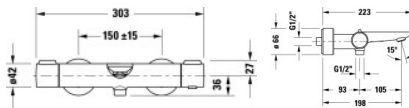

240,47 € *

* Preise inkl. gesetzlicher MwSt. zzgl. Versandkosten

Marke: Duravit
Bestell-Nr.: DUWA5220000046