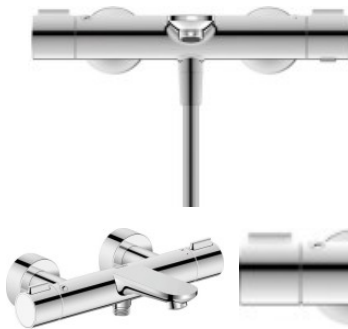

Duravit Wave Wannenthermostat Aufputz Chrom Hochglanz 303x223x42 mm - WA5220000010

171,28 € *

* Preise inkl. gesetzlicher MwSt. zzgl. Versandkosten

Marke: Duravit
Bestell-Nr.: DUWA5220000010

Duravit Wave Wannenthermostat Aufputz Chrom Hochglanz 303x223x42 mm - WA5220000010 von Duravit für #price# bei neuesbad.de kaufen. Kauf auf Rechnung Individuelle Beratung Mehrfach ausgezeichnete Shop jetzt kaufen

Duravit Wave Wannenthermostat Aufputz Chrom Hochglanz – WA5220000010

Die Armaturenserie Wave steht für einen jungen, modernen Designstil. Das Aufputz-Wannenthermostat bringt mit den organisch fließenden Formen, dem fein abgerundeten Auslauf und den gleichzeitig präzisen Kanten eine sanfte Dynamik ins Badezimmer. Die Thermostatkartusche sorgt selbst bei schwankendem Wasserdruck für eine konstante Wassertemperatur und die integrierte Sicherheitssperre bei 38 °C schützt Sie und Ihre Familie vor Verbrühungen (HeatLock). Dank des Features AirPlus wird der Wasserstrahl zusätzlich mit Luft angereichert, was ihn nicht nur angenehm voll und weich macht, sondern gleichzeitig für einen reduzierten Wasserverbrauch sorgt. Zwischen Wanneneinlauf und Handbrause kann ganz unkompliziert mittels integriertem Drehgriff gewechselt werden. Der Strahlformer mit EasyClean sorgt zudem dafür, dass Schmutz und Kalkablagerungen am Wasserauslauf einfach mit dem Finger abgerieben werden können. Die Aufputz-Montage ermöglicht zudem eine einfache Wandinstallation.