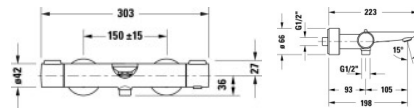

Duravit Wave Wannenthermostat Aufputz Chrom Hochglanz 303x223x42 mm - WA5220000010

171,28 € *

* Preise inkl. gesetzlicher MwSt. zzgl. Versandkosten

Marke: Duravit
Bestell-Nr.: DUWA5220000010

Duravit Wave Wannenthermostat Aufputz Chrom Hochglanz 303x223x42 mm - WA5220000010 von Duravit für #price# bei neuesbad.de kaufen. Kauf auf Rechnung Individuelle Beratung Mehrfach ausgezeichnete Shop jetzt kaufen

Details:

- 2 Griffe
- AirPlus: Fülliger und angenehm weicher Wasserstrahl durch Luftbeimischung im Strahlregler
- Anschlussgröße des Wasseranschlusses: DN15
- Aufputz - einfache Wandmontage
- EasyClean: Dank Silikon-Perlator lassen sich Kalk- und Schmutzablagerungen einfach mit dem Finger abrubbeln
- Für den Betrieb mit einem Durchlauferhitzer geeignet
- HeatLock: Integrierte Sicherheitssperre bei 38°C schützt vor Verbrühungen
- Pflegeleichte und langlebige Chromoberfläche
- Rückflussverhinderer im Schlauchanschluss
- Thermostatkartusche für konstante Wassertemperatur auch bei schwankendem Wasserdruck

weitere Details:

- Duravit Wave Wannenthermostat Aufputz
- Chrom
- Anschlussart Wasseranschluss: S-Anschlüsse
- Anschlussmaß Schlauchanschluss: 1/2"
- Stichmaß: 150 mm ± 15 mm
- Thermostatkartusche
- empfohlener Betriebsdruck: 1 - 5 bar
- Strahlart: Normalstrahl
- Sicherheitssperre bei 38 °C