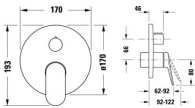

Duravit Wave Einhebel-Wannenmischer Unterputz Schwarz Matt 170x92x193 mm - WA5210012046

306,30 € *

* Preise inkl. gesetzlicher MwSt. zzgl. Versandkosten

Marke: Duravit
Bestell-Nr.: DUWA5210012046

Duravit Wave Einhebel-Wannenmischer Unterputz Schwarz Matt 170x92x193 mm - WA5210012046 von Duravit für #price# bei neuesbad.de kaufen.
 Kauf auf Rechnung Individuelle Beratung Mehrfach ausgezeichnete Shop jetzt kaufen

weitere Details:

- Duravit Wave Einhebel-Wannenmischer Unterputz
- Anzahl Verbraucher: 2
- Schwarz Matt
- Anschlussart Wasseranschluss: Grundkörper
- Keramikmischsystem
- Umstellung Verbraucher: Handbrause
- Wanneneinlauf
- Verbraucher/Umsteller: Abstellventil
- Anzahl Verbraucher: 2
- empfohlener Betriebsdruck: 1 - 5 bar
- Durchflussmenge (3 bar): 22,5 l/min
- Form Rosette: Rund
- Inkl. Sichtteile