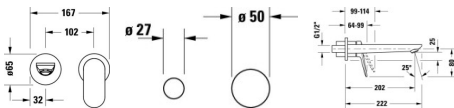

Duravit Wave Einhebel-Waschtischmischer Bronze Gebürstet - WA1070004004 von Duravit für #price# bei neuesbad.de kaufen. ☐ Kauf auf Rechnung ☐ Individuelle Beratung ☐ Mehrfach ausgezeichnete Shop ☐ jetzt kaufen

Duravit Wave Einhebel-Waschtischmischer Bronze Gebürstet – WA1070004004

Die Armaturenserie Wave steht für einen jungen, modernen Designstil. Der fein abgerundete Auslauf mit gleichzeitig präzisen Kanten bringt eine sanfte Dynamik ins Badezimmer. Die Wave Unterputz-Waschtischarmatur ist dabei ein funktionaler Hingucker: Dank Unterputzmontage platzieren sich der Auslauf und der dynamisch nach oben gerichtete Bedienhebel platzsparend und elegant an der Wand. Der Griff liegt angenehm in der Hand und gewährleistet eine einfache und präzise Bedienung. Dank des Features AirPlus wird der Wasserstrahl zusätzlich mit Luft angereichert, was ihn nicht nur angenehm voll und weich macht, sondern gleichzeitig für einen reduzierten Wasserverbrauch sorgt. Der Strahlformer mit EasyClean ermöglicht eine einfache Reinigung, da Schmutz und Kalkablagerungen einfach mit dem Finger abgerieben werden können.

Details:

- AirPlus: Fülliger und angenehm weicher Wasserstrahl durch Luftbeimischung im Strahlregler
- EasyClean: Dank Silikon-Perlator lassen sich Kalk- und Schmutzablagerungen einfach mit dem Finger abrubbeln
- Ein Griff
- Für den Betrieb mit einem Durchlauferhitzer geeignet
- Nachhaltig und hygienisch: Leichtgängige und langlebige Keramikkartusche
- Ohne Zugstangen-Ablaufgarnitur. Ablaufventil bitte separat bestellen.
- Unterputz - Technik unsichtbar in der Wand verbaut, sichtbare Teile auf das Wesentliche reduziert
- Wassersparend: Durchflussmenge von max. 5 Liter pro Minute (bei 3 bar)

weitere Details:

- Duravit Wave Einhebel-Waschtischmischer
- Bronze Gebürstet
- Keramikmischsystem
- Höhe: 65 mm
- Ausladung: 202 mm
- Anschlussart Wasseranschluss: Grundkörper
- Strahlart: Normalstrahl
- Strahlformer mit EasyClean
- Inkl. Sichtteile
- Durchflussmenge (3 bar): 5 l/min
- empfohlener Betriebsdruck: 1 - 5 bar