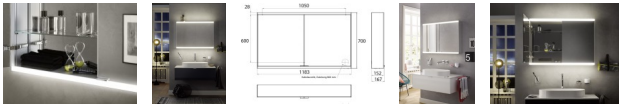

emco LED-Lichtspiegelschrank prime 2 Facelift Aufputz, 1200 mm, 2-türig, IP 20 Rückwand verspiegelt, von Emco für #price# bei neuesbad.de kaufen.  Kauf auf Rechnung  Individuelle Beratung  Mehrfach ausgezeichnete Shop  jetzt kaufen

### emco LED-Lichtspiegelschrank prime2 FaceliftAufputz, 1200 mm, 2-türig, IP 20Rückwand verspiegelt, 949706246

- Lichtspiegelschrank prime 2, 1.200 mm, 2 Türen, Aufputzmodell, IP20 Seitenwand verspiegelt, mit verspiegelter- oder weißer Glasrückwand, 2 stufenlos einstellbare Ablagen, 2 Türen, 2 Steckdosen, stufenlose Lichtsteuerung (an/aus, Helligkeit und Lichtfarbe) über drei in die Glasrückwand integrierte Touchsensoren, Höhe: 700 mm, LED-Beleuchtung

- Lichtspiegelschrank prime 2, 1.200 mm, 2 Türen, Aufputzmodell, IP20 Seitenwand verspiegelt, mit verspiegelter- oder weißer Glasrückwand, 2 stufenlos einstellbare Ablagen, 2 Türen, 2 Steckdosen, stufenlose Lichtsteuerung (an/aus, Helligkeit und Lichtfarbe) über drei in die Glasrückwand integrierte Touchsensoren, Höhe: 700 mm, LED-Beleuchtung

- Ausführung: aluminium/spiegel
- Serie: prime 2
- Montageart: Aufputzmodell
- Marke: emco
- LED Beleuchtung: oben und unten
- Anzahl der Türen: 2
- Rückwand: verspiegelt
- Oberflächenausführung: Aluminium eloxiert
- Schaltertechnik: Touch-Bedienfeld