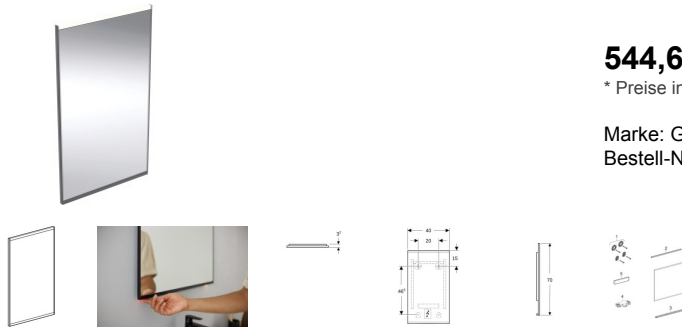

Geberit Option Plus Square Lichtspiegel, direkte Bel.

544,67 € *

* Preise inkl. gesetzlicher MwSt. zzgl. Versandkosten

Marke: Geberit

Bestell-Nr.: GE502780141

Geberit Option Plus Square Lichtspiegel, direkte Bel. von Geberit für #price# bei neuesbad.de kaufen. Kauf auf Rechnung Individuelle Beratung
 Mehrfach ausgezeichnete Shop jetzt kaufen

Geberit Option Plus Square Lichtspiegel mit direkter und indirekter Beleuchtung

Eigenschaften

- Passend zu allen Badezimmerserien
- Direkte und indirekte Beleuchtung, stufenlos dimmbar
- Mit Memoryfunktion für die Beleuchtung
- Touch-Sensorschalter für die Beleuchtung, mit Orientierungslicht
- Mit Geberit Aufhängung FlexInstall
- Beheizte Rückseite gegen Beschlagen des Spiegels
- Orientierungslicht deaktivierbar
- Touch-Sensorschalter für die Spiegelheizung, mit rotem Indikationslicht
- Automatisches Ausschalten der Antibeschlagheizung nach 30 Minuten

Farbe / Oberfläche

- Farbe: schwarz matt
- Oberfläche: Aluminium eloxiert

Technische Eigenschaften

- Schutzart: IP44
- Nennspannung (V AC): 220–240 V AC
- Betriebsspannung (V DC): 24 V DC
- Netzfrequenz (Hz): 50 / 60 Hz
- Werkstoff: Aluminium
- Form: rechteckig
- Energieeffizienzklasse Lichtquelle: F
- Lichtfarbe (K): 3000 K
- Lebensdauer LED-Beleuchtung (h) - max.: 72000 h
- Messverfahren: LM-80
- Farbwiedergabeindex - min.: 80
- Standardabweichung des Farbgleichs (SDCM): 3 SDCM
- Elektroanschluss: Anschlussklemmen
- B / Breite (cm): 40 cm
- B1 / Breite (cm): 20 cm
- H / Höhe (cm): 70 cm
- H1 / Höhe (cm): 46,5 cm
- T / Tiefe (cm): 3,2 cm
- Schutzklasse: I
- Leistungsaufnahme (W): 14,8 W

Artikeleigenschaften

Typ:	Spiegel
Farbe:	schwarz matt
Breite:	400
Höhe:	700