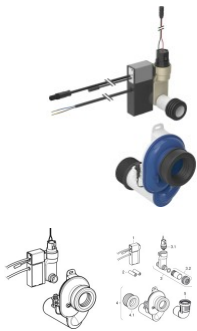

Geberit Aufputz-Urinal-Steuerung mit elektronischer

473,16 € *

* Preise inkl. gesetzlicher MwSt. zzgl. Versandkosten

Marke: Geberit

Bestell-Nr.: GE116076001

Geberit Aufputz-Urinal-Steuerung mit elektronischer von Geberit für #price# bei neuesbad.de kaufen. ☐ Kauf auf Rechnung ☐ Individuelle Beratung
☐ Mehrfach ausgezeichnete Shop ☐ jetzt kaufen

Geberit Urinalsteuerung mit elektronischer Spülauslösung, Netzbetrieb, Aufputz, verdeckt

Eigenschaften

- Mit Geberit Control App kompatibel
- Geräteeinstellungen und Bedienung mit Mobilgerät über integrierte Bluetooth-Schnittstelle
- Wassersparender Hybridmodus einstellbar
- Helligkeitssensor zur Deaktivierung der Steuerung bei demontiertem Urinal

Technische Eigenschaften

- Schutzart: IPX4
- Nennspannung (V AC): 110–240 V AC
- Betriebsspannung (V DC): 6,6 V DC
- Netzfrequenz (Hz): 50–60 Hz
- Fließdruck (kPa) - min. bis max.: 100–800 kPa
- Prüfdruck Wasser (kPa) - max.: 1600 kPa
- Wassertemperatur (°C) - max.: 30 °C
- Durchfluss bei 100 kPa mit Durchflussbegrenzer (l/s): 0,18 l/s
- Mindestfließdruck für Berechnungsdurchfluss (kPa): 100 kPa
- Berechnungsdurchfluss (l/s): 0,23 l/s
- Intervallspülung Einstellbereich (h): 1–168 h
- Intervallspülung Werkseinstellung (h): 24 h
- Intervallspülzeit Einstellbereich (s): 3–180 s
- Intervallspülzeit Werkseinstellung (s): 5 s
- Verweilzeit Einstellbereich (s) - min. bis max.: 3–15 s
- Verweilzeit Werkseinstellung (s): 7 s
- Spülzeit Einstellbereich (s): 1–15 s
- Spülzeit Werkseinstellung (s): 7 s
- Werkstoff: Messing / Kunststoff
- Leistungsaufnahme (W): max. 0,5 W

Zusätzlicher Lieferumfang

- Steuerelektronik
- Urinalgeruchsverschluss mit Sensor
- Wasserstrecke mit Magnetventil