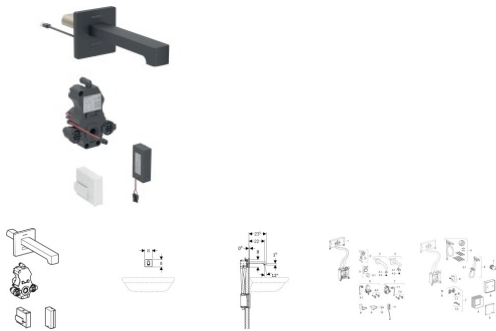

Geberit Brenta Waschtisch-Armatur, Wandmontage, Batterie

614,13 € *

* Preise inkl. gesetzlicher MwSt. zzgl. Versandkosten

Marke: Geberit

Bestell-Nr.: GE116294141

Geberit Brenta Waschtisch-Armatur, Wandmontage, Batterie von Geberit für #price# bei neuesbad.de kaufen. Kauf auf Rechnung Individuelle Beratung Mehrfach ausgezeichnete Shop jetzt kaufen

Geberit Brenta Waschtischarmatur Wandmontage, Batteriebetrieb, für UP-Funktionsbox

Verwendungszwecke

- Zum Einbau in Geberit Montageelemente für Waschtisch, elektronische Wandarmatur mit UP-Funktionsbox
- Für den Einsatz mit Edelstahlbecken
- Für öffentliche und halböffentliche Bereiche
- Zur Entnahme von Leitungswasser

Eigenschaften

- Armaturengruppe I nach DIN 4109
- Funktionseinheit mit eingebauten Korbfiltren
- Programm Intervallspülung einstellbar
- Programm Wassersparen einstellbar
- Mit integriertem Rückflussverhinderer
- Batterie für ca. 200'000 Auslösungen ausreichend
- Infrarotbenutzererkennung
- IR-Sensor selbsteinstellend
- Volumenstrombegrenzung durch Strahlregler
- Mit Geberit Connect kompatibel
- Drahtgebunden vernetzbar mit Geberit Gateway via GEBUS Konverter
- Drahtlos vernetzbar mit Geberit Gateway via Bluetooth
- Mit Geberit Control App kompatibel