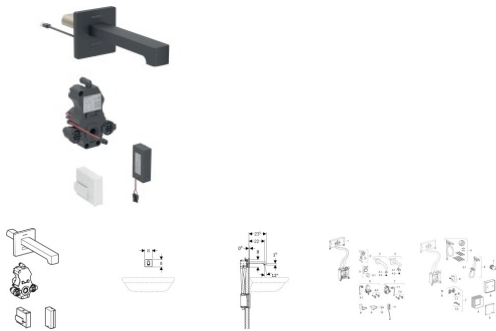

## Geberit Brenta Waschtisch-Armatur, Wandmontage, Batterie

**602,88 € \***

\* Preise inkl. gesetzlicher MwSt. zzgl. Versandkosten

Marke: Geberit

Bestell-Nr.: GE116293141

Geberit Brenta Waschtisch-Armatur, Wandmontage, Batterie von Geberit für #price# bei neuesbad.de kaufen.  Kauf auf Rechnung  Individuelle Beratung  Mehrfach ausgezeichnete Shop  jetzt kaufen

**Geberit Brenta Waschtischarmatur Wandmontage, Batteriebetrieb, für UP-Funktionsbox**

### Verwendungszwecke

- Zum Einbau in Geberit Montageelemente für Waschtisch, elektronische Wandarmatur mit UP-Funktionsbox
- Für den Einsatz mit Edelstahlbecken
- Für öffentliche und halböffentliche Bereiche
- Zur Entnahme von Leitungswasser