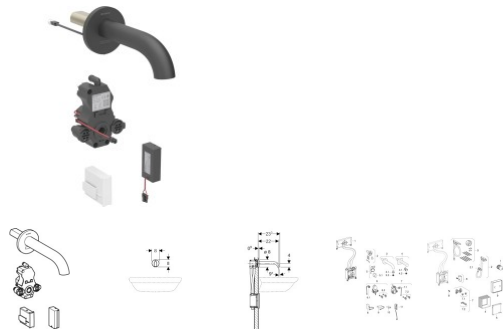

## Geberit Piave Waschtisch-Armatur, Wandmontage, Batterie

**614,13 € \***

\* Preise inkl. gesetzlicher MwSt. zzgl. Versandkosten

Marke: Geberit

Bestell-Nr.: GE116284141

Geberit Piave Waschtisch-Armatur, Wandmontage, Batterie von Geberit für #price# bei neuesbad.de kaufen.  Kauf auf Rechnung  Individuelle Beratung  Mehrfach ausgezeichnete Shop  jetzt kaufen

**Geberit Piave Waschtischarmatur Wandmontage, Batteriebetrieb, für UP-Funktionsbox**

### Verwendungszwecke

- Zum Einbau in Geberit Montageelemente für Waschtisch, elektronische Wandarmatur mit UP-Funktionsbox
- Für den Einsatz mit Edelstahlbecken
- Für öffentliche und halböffentliche Bereiche
- Zur Entnahme von Leitungswasser

### Eigenschaften

- Armaturengruppe I nach DIN 4109
- Mit integriertem Rückflussverhinderer
- Programm Intervallspülung einstellbar
- IR-Sensor selbsteinstellend
- Energiesparmodus einstellbar
- Batterie für ca. 200'000 Auslösungen ausreichend
- Funktionseinheit mit eingebauten Korbfiltren
- Infrarotbenutzererkennung
- Volumenstrombegrenzung durch Strahlregler
- Mit Geberit Connect kompatibel
- Drahtgebunden vernetzbar mit Geberit Gateway via GEBUS Konverter
- Drahtlos vernetzbar mit Geberit Gateway via Bluetooth
- Mit Geberit Control App kompatibel