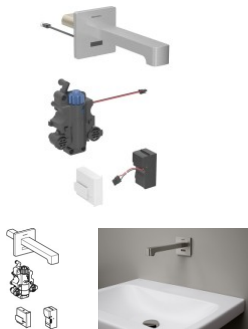

## Geberit Brenta Waschtisch-Armatur, Wandmontage, Netzbetrieb

**737,30 € \***

\* Preise inkl. gesetzlicher MwSt. zzgl. Versandkosten

Marke: Geberit

Bestell-Nr.: GE116277SN1

Geberit Brenta Waschtisch-Armatur, Wandmontage, Netzbetrieb von Geberit für #price# bei neuesbad.de kaufen.  Kauf auf Rechnung  Individuelle Beratung  Mehrfach ausgezeichnete Shop  jetzt kaufen

**Geberit Brenta Waschtischarmatur Wandmontage, Netzbetrieb, für UP-Funktionsbox**

### Verwendungszwecke

- Zum Einbau in Geberit Montageelemente für Waschtisch, elektronische Wandarmatur mit UP-Funktionsbox
- Für den Einsatz mit Edelstahlbecken
- Für öffentliche und halböffentliche Bereiche
- Zur Entnahme von Leitungswasser

### Eigenschaften

- Armaturengruppe I nach DIN 4109
- Funktionseinheit mit eingebauten Korbfiltren
- Programm Intervallspülung einstellbar
- Programm Wassersparen einstellbar
- Mit integriertem Rückflussverhinderer
- Dauerspülung individuell einstellbar
- Infrarotbenutzererkennung
- IR-Sensor selbsteinstellend
- Volumenstrombegrenzung durch Strahlregler
- Mit Geberit Connect kompatibel
- Drahtgebunden vernetzbar mit Geberit Gateway via GEBUS Konverter
- Drahtlos vernetzbar mit Geberit Gateway via Bluetooth
- Mit Geberit Control App kompatibel