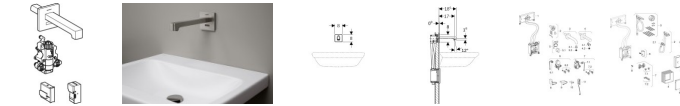

## Geberit Brenta Waschtisch-Armatur, Wandmontage, Netzbetrieb

**737,30 € \***

\* Preise inkl. gesetzlicher MwSt. zzgl. Versandkosten

Marke: Geberit

Bestell-Nr.: GE116277SN1

Geberit Brenta Waschtisch-Armatur, Wandmontage, Netzbetrieb von Geberit für #price# bei neuesbad.de kaufen.  Kauf auf Rechnung  Individuelle Beratung  Mehrfach ausgezeichnete Shop  jetzt kaufen

**Geberit Brenta Waschtischarmatur Wandmontage, Netzbetrieb, für UP-Funktionsbox**

### Verwendungszwecke

- Zum Einbau in Geberit Montageelemente für Waschtisch, elektronische Wandarmatur mit UP-Funktionsbox
- Für den Einsatz mit Edelstahlbecken
- Für öffentliche und halböffentliche Bereiche
- Zur Entnahme von Leitungswasser

### Eigenschaften

- Armaturengruppe I nach DIN 4109
- Funktionseinheit mit eingebauten Korbfiltren
- Programm Intervallspülung einstellbar
- Programm Wassersparen einstellbar
- Mit integriertem Rückflussverhinderer
- Dauerspülung individuell einstellbar
- Infrarotbenutzererkennung
- IR-Sensor selbsteinstellend
- Volumenstrombegrenzung durch Strahlregler
- Mit Geberit Connect kompatibel
- Drahtgebunden vernetzbar mit Geberit Gateway via GEBUS Konverter
- Drahtlos vernetzbar mit Geberit Gateway via Bluetooth
- Mit Geberit Control App kompatibel