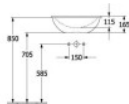

Villeroy & Boch Einbauwaschtisch Loop&Friends 4A6400 510x340 von Villeroy & Boch für #price# bei neuesbad.de kaufen. ☐ Kauf auf Rechnung ☐ Individuelle Beratung ☐ Mehrfach ausgezeichnete Shop ☐ jetzt kaufen

Villeroy & Boch Einbauwaschtisch Loop&Friends 4A6400 510x340

Villeroy & Boch Loop & Friends
Einbauwaschbecken
TitanCeram
Maße: 510 x 340 mm
Rechteck
Außenseite glasiert
ohne Hahnlochbank
mit Überlauf
inkl. Ausschnittschablone
inkl. verlängerter Kugelstange für Excenterbetätigung des Ablaufventils
R1 Weiß Alpin CeramicPlus

Artikeleigenschaften

Farbe: weiss glänzend
Typ: Waschtisch
Tiefe: 340
Höhe: 165
Breite: 510