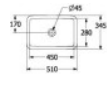

Villeroy & Boch Einbauwaschtisch Loop&Friends 4A6400 510x340 von Villeroy & Boch für #price# bei neuesbad.de kaufen. ☐ Kauf auf Rechnung ☐ Individuelle Beratung ☐ Mehrfach ausgezeichnete Shop ☐ jetzt kaufen

Villeroy & Boch Einbauwaschtisch Loop&Friends 4A6400 510x340

Villeroy & Boch Loop & Friends
Einbauwaschbecken
TitanCeram
Maße: 510 x 340 mm
Rechteck
Außenseite glasiert
ohne Hahnlochbank
mit Überlauf
inkl. Ausschnittschablone
inkl. verlängerter Kugelstange für Excenterbetätigung des Ablaufventils
R1 Weiß Alpin CeramicPlus

Artikeleigenschaften

Farbe: weiss glänzend
Typ: Waschtisch
Tiefe: 340
Höhe: 165
Breite: 510