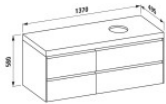

Laufen Waschtischunterschrank und Waschtisch-Platte LANI 495x1370x580

1166,96 € *

* Preise inkl. gesetzlicher MwSt. zzgl. Versandkosten

Marke: LAUFEN

Bestell-Nr.: LAH4065831122611

Laufen Waschtischunterschrank und Waschtisch-Platte LANI 495x1370x580 von LAUFEN für #price# bei neuesbad.de kaufen. ☐ Kauf auf Rechnung
☐ Individuelle Beratung ☐ Mehrfach ausgezeichneten Shop ☐ jetzt kaufen

LAUFEN Waschtischunterbau mit Waschtischplatte aus dem MODULAR SYSTEM der Serie LANI, 495x1370x580, mit rechtem Ausschnitt. Ausführung mit 65 mm-Abdeckplatte (.267 wildeiche) und vier Schubladen mit Vollauszug, Soft-Close und integrierter Griffleiste, weiß glänzend, wandhängend.

Design: Die Serie LANI verbindet eine weiß glänzende Fläche mit einer Abdeckplatte in wildeiche. Klare, geradlinige Konturen und eine integrierte Griffleiste erzeugen ein ruhiges, modernes Gesamtbild.

Hygiene: Weiß glänzende Front, Korpus und Abdeckplatte bieten glatte Flächen, die sich einfach sauber halten lassen. Die integrierte Griffleiste reduziert Kontaktflächen und erleichtert die Reinigung.

Nachhaltigkeit: Keine ökologischen, ressourcenschonenden, langlebigen oder recyclingbezogenen Produktmerkmale angegeben. Daher lässt sich hierzu auf Basis der vorliegenden Daten keine Aussage formulieren.

Qualität: Das Premiumprodukt von LAUFEN überzeugt durch präzise Verarbeitung mit Vollauszug und Soft-Close. Die 65 mm-Abdeckplatte sorgt für eine robuste, beständige Ausführung.

Montage: Wandmontage vorgesehen. Lieferung als Waschtischunterbau mit passender Waschtischplatte; der rechte Ausschnitt ist bereits integriert.

Technische Spezifikationen

- Werksartikelnummer: H4065831122611
- Serie: LANI
- Modellnummer: H406583
- Produkttyp: Waschtischunterbau + Waschtischplatte (MODULAR SYSTEM)
- Maße (H x B x T): 495 x 1370 x 580 mm
- Ausschnitt: rechts
- Montageart: Wand
- Abdeckplatte Stärke: 65 mm
- Abdeckplatte Farbe/Code: .267 wildeiche
- Anzahl Schubladen: 4
- Schubladenbreiten: 800 mm (rechts), 600 mm (links)
- Auszug: Vollauszug
- Schließmechanismus: Soft-Close
- Griff: integrierte Griffleiste
- Frontfarbe: weiß glänzend
- Korpusfarbe: weiß glänzend
- Abdeckplatte Farbe: weiß glänzend

Artikeleigenschaften

Farbe:	weiss glänzend
Typ:	Waschtisch-Set
Höhe:	580
Breite:	1370
Tiefe:	495