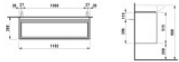

Laufen Waschtischunterschrank LANI 368x1182x515 2 Schubladen von LAUFEN für #price# bei neuesbad.de kaufen. ☐ Kauf auf Rechnung ☐ Individuelle Beratung ☐ Mehrfach ausgezeichnete Shop ☐ jetzt kaufen

Der LAUFEN Waschtischunterbau LANI ist ein wandmontierter Unterbau für den Waschtisch PALACE H811704, 368x1182x515, in Verkehrsgrau. Ausgeführt mit zwei Schubladen, integrierter Griffleiste, Vollauszug und Soft-Close.

Design: Die Serie LANI zeigt sich in durchgängigem Verkehrsgrau für Front, Korpus und Abdeckplatte und wirkt dadurch ruhig und geschlossen. Eine integrierte Griffleiste und die klare, wandhängende Anmutung betonen den modernen, geradlinigen Stil.

Hygiene: Keine hygienerelevanten Produktmerkmale wie porenfreie, schmutzabweisende oder leicht zu reinigende Oberflächen sowie spezielle Beschichtungen sind in den bereitgestellten Angaben enthalten. Daher kann kein Hygiene-Text daraus abgeleitet werden.

Nachhaltigkeit: Zu Material, Fertigung, Recycling oder Energieeffizienz liegen keine Angaben vor. Daher lassen sich keine ressourcenschonenden oder langlebigkeitsbezogenen Aussagen ableiten.

Qualität: LAUFEN setzt auf präzise Verarbeitung mit Vollauszug und Soft-Close. Die integrierte Griffleiste ist auf dauerhafte, zuverlässige Funktion im täglichen Gebrauch ausgelegt.

Montage: Wandmontage. Der Unterbau ist für den Waschtisch PALACE H811704 vorgesehen und wird als Einheit mit integrierter Griffleiste montiert.

Technische Spezifikationen

- Werksartikelnummer: H4042221122661
- Serie: LANI
- Modellnummer: H404222
- Produktart: Waschtischunterbau
- Kompatibilität: Waschtisch PALACE H811704
- Maße: 368 x 1182 x 515
- Montageart: Wand
- Anzahl der Schubladen: 2
- Auszug: Vollauszug
- Schließmechanismus: Soft-Close
- Griff: integrierte Griffleiste
- Griffleistenfarbe: Verkehrsgrau
- Frontfarbe: grau (Verkehrsgrau)
- Korpusfarbe: grau (Verkehrsgrau)
- Abdeckplattenfarbe: grau (Verkehrsgrau)

Artikeleigenschaften

Typ:	Waschtischunterschrank
Breite:	1182
Höhe:	515
Tiefe:	368
Farbe:	verkehrsgrau