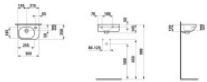

Laufen Handwaschbecken LUA 360x250x145 asym. Becken li von LAUFEN für #price# bei neuesbad.de kaufen. ☐ Kauf auf Rechnung ☐ Individuelle Beratung ☐ Mehrfach ausgezeichnete Shop ☐ jetzt kaufen

Der LAUFEN Waschtisch der Serie LUA (360x250x145) aus Keramik ist zur hängenden Wandmontage vorgesehen. Ausführung in Weiß (LCC), asymmetrisch mit Becken links und 1 Armaturenloch rechts, ohne Ablagefläche.

Design: Die asymmetrische Formensprache der Serie LUA wirkt ruhig und ausgewogen, mit links platziertem Becken. In Weiß mit LCC-Oberfläche entsteht ein klares, zurückhaltendes Gesamtbild.

Hygiene: Die Keramikoberfläche ist pflegeleicht und lässt sich gut reinigen. LCC (LAUFEN Clean Coat) unterstützt eine schmutzabweisende, reinigungsfreundliche Oberfläche.

Nachhaltigkeit: Robuste Keramik steht für Langlebigkeit. Die LCC-Oberfläche unterstützt eine ressourcenschonende Reinigung durch geringeren Bedarf an Reinigungsmitteln und Wasser.

Qualität: Der Waschtisch von LAUFEN besteht aus Keramik und ist auf Materialbeständigkeit sowie lange Nutzungsdauer ausgelegt. Die LCC-Oberfläche erhöht die Widerstandsfähigkeit der Ausführung.

Montage: Ausführung zur hängenden Wandmontage. Mit einem Armaturenloch rechts für die Armatureninstallation.

Technische Spezifikationen

- Werksartikelnummer: H8150804001141
- Serie: LUA
- Modellnummer: H815080
- Maße (B x T x H): 360 x 250 x 145 mm
- Werkstoff: Keramik
- Farbe/Oberfläche: Weiß (LCC / LAUFEN Clean Coat)
- Montageart: Wand, hängend
- Beckenposition: links (asymmetrisch)
- Armaturenloch: 1, rechts
- Überlauf: ja
- Ablagefläche: ohne
- Handtuchhalter: nein
- Anzahl der Plätze: 1

Artikeleigenschaften

Farbe:	weiss glänzend
Typ:	Waschtisch
Breite:	360
Höhe:	145
Tiefe:	250