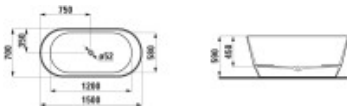

Laufen freistehende Badewanne PRO 700x1500x590 von LAUFEN für #price# bei neuesbad.de kaufen. ☐ Kauf auf Rechnung ☐ Individuelle Beratung ☐ Mehrfach ausgezeichnete Shop ☐ jetzt kaufen

LAUFEN freistehende Badewanne aus der Serie PRO in ovaler Form, 1500x700x590, aus Marbond bicolor mit schwarz matter Außenseite und weißer Innenseite. Für den Einsatz als freistehende Wanne im Objekt- und Projektbereich.

Design: Die ovale Form der Serie PRO wirkt ruhig und ausgewogen. Außen setzt Schwarz matt einen klaren Kontrast zur weiß glänzenden Innenseite und erzeugt eine prägnante, zweifarbige Anmutung.

Hygiene: Der Werkstoff Stahl unterstützt eine pflegeleichte Reinigung. Die innen weiß glänzende Oberfläche lässt sich gut sauber halten.

Nachhaltigkeit: Der Werkstoff Stahl steht für hohe Langlebigkeit und ermöglicht Recycling am Lebensende. Die robuste Materialausführung unterstützt eine ressourcenschonende Nutzung durch lange Produktlebensdauer.

Qualität: Das Premiumprodukt von LAUFEN besteht aus Stahl und ist auf hohe Materialbeständigkeit ausgelegt. Die robuste Ausführung unterstützt eine lange Nutzungsdauer.

Montage: Freistehende Installation. Aufbau ohne Rahmen, Schürze oder Stellfüße angegeben; vormontierte Elemente sind nicht ausgewiesen.

Technische Spezifikationen

- Werksartikelnummer: H2439520680001
- Modellnummer: H243952
- Serie: PRO
- Produktart: Badewanne
- Montageart: freistehend
- Form: oval
- Länge: 1500 mm
- Breite: 700 mm
- Höhe: 590 mm
- Werkstoff: Stahl
- Material: Marbond bicolor
- Farbe außen: schwarz matt
- Farbe innen: weiß glänzend

Artikeleigenschaften

Typ:	Badewanne
Breite:	700
Höhe:	590
Länge:	1500
Farbe:	aussen schwarz matt/innen weiss glänzend