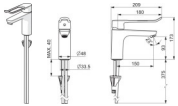

Hansa Waschtischarmatur HANSACLINICA 4523 CU-Rohr Bügelh. Bed.he. lang Ausld. 150

224,98 € *

* Preise inkl. gesetzlicher MwSt. zzgl. Versandkosten

Marke: Hansa

Bestell-Nr.: HA45232185

Hansa Waschtischarmatur HANSACLINICA 4523 CU-Rohr Bügelh. Bed.he. lang Ausld. 150 von Hansa für #price# bei neuesbad.de kaufen. Kauf auf Rechnung Individuelle Beratung Mehrfach ausgezeichnete Shop jetzt kaufen

Hansa Waschtischarmatur HANSACLINICA 4523 CU-Rohr Bügelh. Bed.he. lang Ausld. 150

Allgemeine Attribute:

Produktgruppe: Waschtischarmatur
Einbauart: Standmontage
Technisches Merkmal: Einhebelmischer
Oberfläche: Chrom
BIM Daten vorhanden: Ja

Produkt Eigenschaften:

Strahlreglertyp: Kristallklarer Laminarstrahl
Verbindung: Anschluss über Kupferrohre
Montage: 1-Loch
Hebel/Bediengriff: Einhandbedienhebel/Griff, Bügelhebel, Bedienungshebel lang, Hebel mit W+K-Kennzeichnung
Auslaufart: Feststehender Auslauf
Temperatureinstellungen: Temperaturbegrenzer, Heißwassersperre einstellbar (im Lieferumfang enthalten)
Mechanische Teile: 4.0 Steuerpatrone mit keramischen Dichtscheiben zur Wassermengen- und Temperatureinstellung
Spezielle Eigenschaften: Armaturenkörper aus verzinktem Messing (DZR), Wasserwege ohne Nickelbeschichtung, HANSA 3S-Installation: System für sichere und schnelle Montage
Nicht im Lieferumfang: Ohne Ablaufgarnitur, Ohne Zugstangenbohrung

Technische Eigenschaften:

DN-Größe: DN15
Ausladung: 150 mm
Material: Messing
Heißwasserversorgung: max. +80°C
Sicherungseinrichtung (EN1717): AA

Logistik:

Verpackungsmaße: 606 x 224 x 88