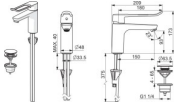

## Hansa Waschtischarmatur HANSACLINICA 4522 CU-Rohr Bügelh. Bed.he. lang Ausld. 150

**237,58 € \***

\* Preise inkl. gesetzlicher MwSt. zzgl. Versandkosten

Marke: Hansa

Bestell-Nr.: HA45222185

Hansa Waschtischarmatur HANSACLINICA 4522 CU-Rohr Bügelh. Bed.he. lang Ausld. 150 von Hansa für #price# bei neuesbad.de kaufen.  Kauf auf Rechnung  Individuelle Beratung  Mehrfach ausgezeichnete Shop  jetzt kaufen

## Hansa Waschtischarmatur HANSACLINICA 4522 CU-Rohr Bügelh. Bed.he. lang Ausld. 150

### Produkt Eigenschaften:

Strahlreglertyp: KristallklarerLaminarstrahl  
Verbindung: Anschluss über Kupferrohre  
Montage: 1-Loch  
Hebel/Bediengriff: Einhandbedienhebel/Griff, Bügelhebel, Bedienungshebel lang, Hebel mit W+K-Kennzeichnung  
Auslaufart: Feststehender Auslauf  
Erweiterung: Push-Open-Ablaufgarnitur  
Temperatureinstellungen: Temperaturbegrenzer, Heißwassersperreeinstellbar (im Lieferumfang enthalten)  
Mechanische Teile: 4.0 Steuerpatrone mit keramischen Dichtscheiben zur Wassermengen- und Temperatureinstellung

### Technische Eigenschaften:

DN-Größe: DN15  
Ausladung: 150 mm  
Material: Messing  
Heißwasserversorgung: max. +80C  
Arbeitsdruck: 50  
1000 kPa  
Sicherheitseinrichtung (EN1717): AA

**Logistik:**

Verpackungsmaße: 606 x 224 x 88