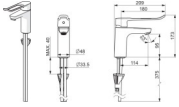

Hansa Waschtischarmatur HANSACLINICA 4502 CU-Rohr Bügelh. Bed.he. lang 180 mm

189,63 € *

* Preise inkl. gesetzlicher MwSt. zzgl. Versandkosten

Marke: Hansa

Bestell-Nr.: HA45022185

Hansa Waschtischarmatur HANSACLINICA 4502 CU-Rohr Bügelh. Bed.he. lang 180 mm von Hansa für #price# bei neuesbad.de kaufen. Kauf auf Rechnung Individuelle Beratung Mehrfach ausgezeichnete Shop jetzt kaufen

Hansa Waschtischarmatur HANSACLINICA 4502 CU-Rohr Bügelh. Bed.he. lang 180 mm

Allgemeine Attribute:

Produktgruppe: Waschtischarmatur
Einbauart: Standmontage
Technisches Merkmal: Einhebelmischer
Oberfläche: Chrom
BIM Daten vorhanden: Ja

Produkt Eigenschaften:

Strahlreglertyp: Kristallklarer Laminarstrahl
Verbindung: Anschluss über Kupferrohre
Montage: 1-Loch
Hebel/Bediengriff: Einhandbedienhebel/Griff, Bügelhebel, Bedienungshebel lang, Hebel mit W+K-Kennzeichnung
Auslaufart: Feststehender Auslauf
Temperatureinstellungen: Temperaturbegrenzer, Heißwassersperre einstellbar (im Lieferumfang enthalten)
Mechanische Teile: 4.0 Steuerpatrone mit keramischen Dichtscheiben zur Wassermengen- und Temperatureinstellung
Spezielle Eigenschaften: Armaturenkörper aus verzinktem Messing (DZR), Wasserwege ohne Nickelbeschichtung, HANSA 3S-Installation: System für sichere und schnelle Montage
Nicht im Lieferumfang: Ohne Ablaufgarnitur, Ohne Zugstangenbohrung

Fliesseigenschaften:

Durchfluss bei 300 kPa: 12,42 l/min

Bestimmungen/Vorschriften:

EN Standard: EN 817
Geräuschklasse: I (ISO 3822)

Technische Eigenschaften:

DN-Größe: DN 15

Ausladung: 114 mm
Material: Messing
Heißwasserversorgung: max. +80C
Arbeitsdruck: 50
1000 kPa
Sicherungseinrichtung (EN1717): AA