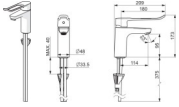

## Hansa Waschtischarmatur HANSACLINICA 4502 CU-Rohr Bügelh. Bed.he. lang 180 mm

**189,63 € \***

\* Preise inkl. gesetzlicher MwSt. zzgl. Versandkosten

Marke: Hansa

Bestell-Nr.: HA45022185

Hansa Waschtischarmatur HANSACLINICA 4502 CU-Rohr Bügelh. Bed.he. lang 180 mm von Hansa für #price# bei neuesbad.de kaufen.  Kauf auf Rechnung  Individuelle Beratung  Mehrfach ausgezeichnete Shop  jetzt kaufen

## Hansa Waschtischarmatur HANSACLINICA 4502 CU-Rohr Bügelh. Bed.he. lang 180 mm

### Produkt Eigenschaften:

Strahlreglertyp: KristallklarerLaminarstrahl  
Verbindung: Anschluss über Kupferrohre  
Montage: 1-Loch  
Hebel/Bediengriff: Einhandbedienhebel/Griff, Bügelhebel, Bedienungshebel lang, Hebel mit W+K-Kennzeichnung  
Auslaufart: Feststehender Auslauf  
Temperatureinstellungen: Temperaturbegrenzer, Heißwassersperreeinstellbar (im Lieferumfang enthalten)  
Mechanische Teile: 4.0 Steuerpatrone mit keramischen Dichtscheiben zur Wassermengen und Temperatureinstellung  
Spezielle Eigenschaften: Armaturenkörper aus verzinktem Messing (DZR), Wasserwege ohne Nickelbeschichtung, HANSA 3S-Installation: System für sichere und schnelle Montage  
Nicht im Lieferumfang: Ohne Ablaufgarnitur, Ohne Zugstangenbohrung

### Technische Eigenschaften:

DN-Größe: DN 15

Ausladung: 114 mm  
Material: Messing  
Heißwasserversorgung: max. +80C  
Arbeitsdruck: 50  
1000 kPa  
Sicherungseinrichtung (EN1717): AA

**Logistik:**

Verpackungsmaße: 606 x 224 x 88