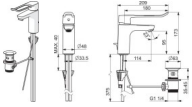

Hansa Waschtischarmatur HANSACLINICA 4501 CU-Rohr Zugst.Ablgarn. Bügelh. Bed.he.

199,70 € *

* Preise inkl. gesetzlicher MwSt. zzgl. Versandkosten

Marke: Hansa

Bestell-Nr.: HA45012185

Hansa Waschtischarmatur HANSACLINICA 4501 CU-Rohr Zugst.Ablgarn. Bügelh. Bed.he. von Hansa für #price# bei neuesbad.de kaufen. Kauf auf Rechnung Individuelle Beratung Mehrfach ausgezeichnete Shop jetzt kaufen

Hansa Waschtischarmatur HANSACLINICA 4501 CU-Rohr Zugst.Ablgarn. Bügelh. Bed.he.

Allgemeine Attribute:

Produktgruppe: Waschtischarmatur
Einbauart: Standmontage
Technisches Merkmal: Einhebelmischer
Oberfläche: Chrom
BIM Daten vorhanden: Ja

Produkt Eigenschaften:

Strahlreglertyp: KristallklarerLaminarstrahl
Verbindung: Anschluss über Kupferrohre
Montage: 1-Loch
Hebel/Bediengriff: Einhandbedienhebel/Griff, Bügelhebel, Bedienungshebel lang, Hebel mit W+K-Kennzeichnung
Auslaufart: Feststehender Auslauf
Erweiterung: Ablaufgarnitur mit Zugstange
Temperatureinstellungen: Temperaturbegrenzer, Heißwassersperreeinstellbar (im Lieferumfang enthalten)
Mechanische Teile: 4.0 Steuerpatrone mit keramischen Dichtscheiben zur Wassermengen- und Temperatureinstellung
Spezielle Eigenschaften: Armaturenkörper aus verzinkungsbeständigem Messing (DZR), Wasserwege ohne Nickelbeschichtung, HANSA 3S-Installation: System für sichere und schnelle Montage

Fliesseigenschaften:

Durchfluss bei 300 kPa: 12,42 l/min

Bestimmungen/Vorschriften:

EN Standard: EN 817
Geräuschklasse: I (ISO 3822)

Technische Eigenschaften:

DN-Größe: DN15

Ausladung: 114 mm
Material: Messing
Heißwasserversorgung: max. +80C
Arbeitsdruck: 50
1000 kPa
Sicherungseinrichtung (EN1717): AA