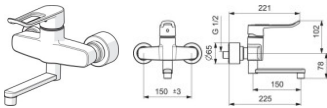

Hansa Waschtischarmatur HANSACLINICA 0151 Bügelh. Bed.he. lang Ausld. 227 mm DN15

288,15 € *

* Preise inkl. gesetzlicher MwSt. zzgl. Versandkosten

Marke: Hansa

Bestell-Nr.: HA01516286

Hansa Waschtischarmatur HANSACLINICA 0151 Bügelh. Bed.he. lang Ausld. 227 mm DN15 von Hansa für #price# bei neuesbad.de kaufen. Kauf auf Rechnung Individuelle Beratung Mehrfach ausgezeichnete Shop jetzt kaufen

Hansa Waschtischarmatur HANSACLINICA 0151 Bügelh. Bed.he. lang Ausld. 227 mm DN15

Allgemeine Attribute:

Produktgruppe: Waschtischarmatur
Einbauart: Wandmontage
Technisches Merkmal: Einhebelmischer
Oberfläche: Chrom
BIM Daten vorhanden: Ja

Produkt Eigenschaften:

Strahlreglertyp: Kristallklarer Laminarstrahl
Verbindung: S-Anschlüsse, Abdeckung(en), mit integrierter Vorabspernung, Schalldämpfer, Rosetten 3-fach abgedichtet
Hebel/Bediengriff: Einhandbedienhebel/Griff, Bügelhebel, Bedienungshebel lang, Hebel mit W+K-Kennzeichnung
Auslaufart: Schwenkbarer Auslauf, Anschlag herausnehmbar
Temperatureinstellungen: Temperaturbegrenzer, Heißwassersperreeinstellbar (im Lieferumfang enthalten)
Mechanische Teile: 4.0 Steuerpatrone mit keramischen Dichtscheiben zur Wassermengen- und Temperatureinstellung, Schmutzfilter
Spezielle Eigenschaften: Armaturenkörper aus verzinktem Messing (DZR), Wasserwege ohne Nickelbeschichtung

Bestimmungen/Vorschriften:

EN Standard: EN 817

Technische Eigenschaften:

DN-Größe: DN15
Ausladung: 227 mm
Schwenkbereich des Auslaufs: 120 (60/0)
Material: Messing
Heißwasserversorgung: max. +80°C
Arbeitsdruck: 50
1000 kPa
Anschlussgröße: G1/2
Installationsabstand: CC150+
15 mm