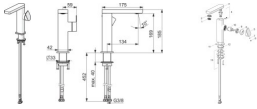

Hansa Waschtischarmatur HANSASTELA 5714 Ausld. 175mm chr

158,42 € *

* Preise inkl. gesetzlicher MwSt. zzgl. Versandkosten

Marke: Hansa

Bestell-Nr.: HA57142273

Hansa Waschtischarmatur HANSASTELA 5714 Ausld. 175mm chr von Hansa für #price# bei neuesbad.de kaufen. Kauf auf Rechnung
Individuelle Beratung Mehrfach ausgezeichnete Shop jetzt kaufen

Hansa Waschtischarmatur HANSASTELA 5714 Ausld. 175mm chr

Allgemeine Attribute:

Produktgruppe: Waschtischarmatur
Einbauart: Standmontage
Technisches Merkmal: Einhebelmischer, Seitenbedient
Oberfläche: Chrom
BIM Daten vorhanden: Ja

Produkt Eigenschaften:

Strahlreglertyp: PCA konstante Durchflussleistung unabhängig vom Fließdruck, Schwenkbar
Verbindung: Anschluss über flexible Druckschläuche
Montage: 1-Loch
Hebel/Bediengriff: Einhandbedienhebel/Griff, Hebel mit W+K-Kennzeichnung
Auslaufart: Schwenkbarer Auslauf
Mechanische Teile: 2.5 Steuerpatrone mit keramischen Dichtscheiben zur Wassermengen- und Temperatureinstellung
Spezielle Eigenschaften: Armaturenkörper aus verzinkungsbeständigem Messing (DZR)
Nicht im Lieferumfang: Ohne Ablaufgarnitur
Zusätzlich Eigenschaften: Schwenkauslauf mit Arretierung in mittlerer Position

Ausladung: 134 mm

Schwenkbereich des Auslaufs: 150
Material: Messing
Heißwasserversorgung: max. +70C
Arbeitsdruck: 50
1000 kPa
Anschlussgröße: G3/8
Sicherungseinrichtung (EN1717): AA

Logistik:

Bruttogewicht: 2.5 kg
Verpackungsmaße: 374 x 214 x 116