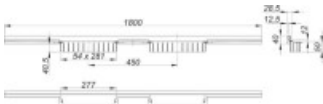

Dallmer Duschrinne CeraWall Individual N Duo, 1800 mm, 536365

621,79 € *

* Preise inkl. gesetzlicher MwSt. zzgl. Versandkosten

Marke: Dallmer
Bestell-Nr.: DA536365

Dallmer Duschrinne CeraWall Individual N Duo, 1800 mm, 536365 von Dallmer für #price# bei neuesbad.de kaufen. Kauf auf Rechnung
Individuelle Beratung Mehrfach ausgezeichnete Shop jetzt kaufen