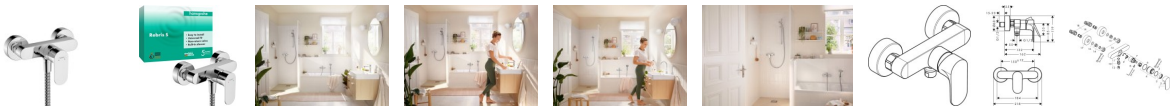

Hansgrohe Brausemischer Aufputz Rebris S chrom von Hansgrohe für #price# bei neuesbad.de kaufen. ☐ Kauf auf Rechnung ☐ Individuelle Beratung ☐ Mehrfach ausgezeichnete Shop ☐ jetzt kaufen

hansgrohe Rebris S Einhebel-Duscharmatur Aufputz, 72640000

- Zeitlos, schlankes Design: Die Linie Rebris S setzt mit harmonisch abgerundeten Formen einen modernen Akzent im Bad
- Glänzender Auftritt: Die brillante Chromoberfläche überzeugt mit dauerhaftem Glanz
- Besonders langlebig: ausgestattet mit hochwertigem, leichtgängigem Keramikmischsystem von hansgrohe
- Einfach installiert: Dank Aufputzmontage muss die Wand nicht geöffnet werden. S-Anschlüsse werden mitgeliefert
- Großer Wasserspaß: Durchflussmenge der Armatur bis zu 14,9 l/min (bei 3 bar)
- Sauber geht vor: Brauchwasser kann nicht wieder zurück in die Trinkwasserleitung fließen (Rückflussverhinderer)
- Extra sicher: Eine bei Montage einstellbare Temperaturbegrenzung schützt vor zu heißem Wasser
- An den Wasserauslass für den Duschkopf kann jeder handelsübliche Duschschlauch angeschlossen werden
- Flüsterbetrieb: Ein eingebauter Schalldämpfer reduziert das Strömungsgeräusch des Wassers
- Lieferumfang: Einhebel-Brausemischer, S-Anschlüsse, Rosetten, Montageanleitung
- In allen Bestandteilen sind Premium-Materialien verbaut – für mehr Sicherheit und Nachhaltigkeit im Haushalt
- hansgrohe seit 1901 – die Premium-Marke für zuverlässige Bad- und Küchenprodukte
- 5 Jahre freiwillige Herstellergarantie auf ein Produkt, das nach höchsten Qualitätsstandards gefertigt wurde

weitere Details:

Farbe: Chrom
Anschlussart: S-Anschlüsse
Rückflussverhinderer: mit Rückflussverhinderer
Anzahl Griffe: Einhebel
Form: rund
Montageart: Wandmontage
Durchflussmenge bei 3 bar: 14,9 l/min
Gewicht netto in kg: 1,52
Höhe netto in mm: 119
Breite netto in mm: 218
Tiefe netto in mm: 132

Artikeleigenschaften

Farbe: chrom
Typ: Brausearmatur Aufputz