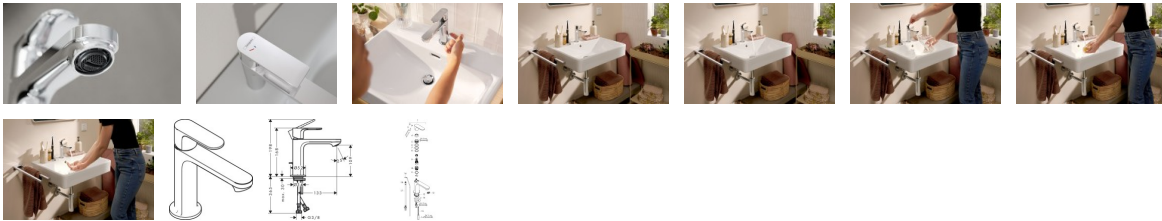

Hansgrohe Einhebel-Waschtismischer Rebris S von Hansgrohe für #price# bei neuesbad.de kaufen. ☐ Kauf auf Rechnung ☐ Individuelle Beratung
☐ Mehrfach ausgezeichnete Shop ☐ jetzt kaufen

hansgrohe Rebris S Einhebel-Waschtismischer 110 CoolStart mit Zugstangen-Ablaufgarnitur, 72519000

- Zeitlos, schlankes Design: Die Linie Rebris S setzt mit harmonisch abgerundeten Formen einen modernen Akzent im Bad
- Glänzender Auftritt: Die brillante Chromoberfläche überzeugt mit dauerhaftem Glanz
- Energie sparen: Steht der Hebel in der Mitte, kommt ausschließlich Kaltwasser. Erst wenn er nach links gedreht wird, fließt Warmwasser (CoolStart)
- Besonders langlebig: ausgestattet mit hochwertigem, leichtgängigem Keramikmischsystem von hansgrohe
- Schneller Service: Der Luftsprudler kann z. B. mit einer Münze schnell gewechselt und entkalkt werden
- Einfach installiert: Die Armatur wird über flexible Schläuche (G 3/8) mit den Wasseranschlüssen verbunden
- Bewährt: Die mitgelieferte Zugstangen-Ablaufgarnitur lässt sich bequem mit einer Hand öffnen und schließen
- Spart Geld, schont die Umwelt: Die Durchflussmenge wird auch bei hohem Wasserdruck auf max. 5 l/min begrenzt (EcoSmart)
- Diese Armatur reichert Wasser mit Luft an – für einen vollen Wasserstrahl, der weniger spritzt (AirPower)
- Extra sicher: Eine bei Montage einstellbare Temperaturbegrenzung schützt vor zu heißem Wasser
- Auch für Durchlauferhitzer geeignet: Diese Armatur lässt sich vielseitig einsetzen
- Lieferumfang: Einhebel-Waschtismischer, Anschlussschläuche, Schabtfestigung, Montageschlüssel, Montageanleitung
- In allen Bestandteilen sind Premium-Materialien verbaut – für mehr Sicherheit und Nachhaltigkeit im Haushalt
- hansgrohe seit 1901 – die Premium-Marke für zuverlässige Bad- und Küchenprodukte
- 5 Jahre freiwillige Herstellergarantie auf ein Produkt, das nach höchsten Qualitätsstandards gefertigt wurde

weitere Details:

Farbe: Chrom
Besteht aus: Einhebel-Waschtismischer, Ablaufgarnitur
Ausladung: 133 mm
Anschlussart: G 3/8 Anschlussschläuche
Ablaufgarnitur: mit Zugstangen-Ablaufgarnitur
Anzahl Griffe: Einhebel
Für Durchlauferhitzer geeignet: Ja
Für Kaltwasseranschluss: nein
Form: rund
Anzahl Hahnlöcher: für 1 Hahnloch
Montageart: Standmontage
Durchflussmenge bei 3 bar: 5 l/min
Gewicht netto in kg: 1,27
Höhe netto in mm: 168