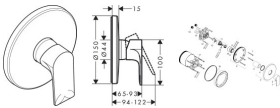

Hansgrohe Brausemischer Unterputz Rebris E MSW

119,34 € *

* Preise inkl. gesetzlicher MwSt. zzgl. Versandkosten

Marke: Hansgrohe
Bestell-Nr.: HG72668670

Hansgrohe Brausemischer Unterputz Rebris E MSW von Hansgrohe für #price# bei neuesbad.de kaufen. Kauf auf Rechnung Individuelle Beratung Mehrfach ausgezeichnete Shop jetzt kaufen

hansgrohe Rebris E Einhebel-Duscharmatur Unterputz für iBox universal, 72668670

- Zeitlos, schlankes Design: Die Linie Rebris E setzt mit klaren Linien einen ausdrucksstarken Akzent im Bad
- Hochwertiger Einhebelmischer zur Steuerung einer Funktion: Duschkopf
- Ausdrucksstarker Kontrast: Die Trendfarbe Matt-Schwarz passt besonders gut zu moderner Architektur
- Unterputz-Montage: Platzsparend und elegant verschwindet die zuverlässige Technik in der Wand. Grundkörper benötigt (#01800180)
- Einfach zu bedienen: Über den eleganten Griff des Einhebelmischers werden Temperatur und Wassermenge schnell eingestellt
- Besonders langlebig: ausgestattet mit hochwertigem, leichtgängigem Keramikmischsystem von hansgrohe
- Extra sicher: Eine bei Montage einstellbare Temperaturbegrenzung schützt vor zu heißem Wasser
- Lieferumfang: Einhebel-Brausemischer, Funktionsblock, Befestigungsmaterial, Montageanleitung
- In allen Bestandteilen sind Premium-Materialien verbaut – für mehr Sicherheit und Nachhaltigkeit im Haushalt
- hansgrohe seit 1901 – die Premium-Marke für zuverlässige Bad- und Küchenprodukte
- 5 Jahre freiwillige Herstellergarantie auf ein Produkt, das nach höchsten Qualitätsstandards gefertigt wurde

weitere Details:

Farbe: Mattschwarz
Anschlussart: Grundkörper
Anzahl Griffe: Einhebel
Für Durchlauferhitzer geeignet: Nein
Form: rund
Montageart: Wandmontage
Durchflussmenge bei 3 bar: 31 l/min
Gewicht netto in kg: 0,83
Höhe netto in mm: 175
Breite netto in mm: 150
Tiefe netto in mm: 93

Artikeleigenschaften

Farbe: schwarz matt
Typ: Brausearmatur Unterputz