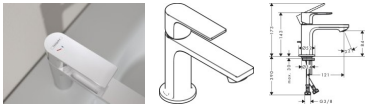

Hansgrohe Waschtischmischer Rebris E 80 von Hansgrohe für #price# bei neuesbad.de kaufen. ☐ Kauf auf Rechnung ☐ Individuelle Beratung ☐ Mehrfach ausgezeichnete Shop ☐ jetzt kaufen

hansgrohe Rebris E Einhebel-Waschtischarmatur 80 CoolStart wassersparend+ mit Zugstangen-Ablaufgarnitur, 72587000

- Zeitlos, schlankes Design: Die Linie Rebris E setzt mit klaren Linien einen ausdrucksstarken Akzent im Bad
- Glänzender Auftritt: Die brillante Chromoberfläche überzeugt mit dauerhaftem Glanz
- Energie sparen: Steht der Hebel in der Mitte, kommt ausschließlich Kaltwasser. Erst wenn er nach links gedreht wird, fließt Warmwasser (CoolStart)
- Extra nachhaltig: EcoSmart+ nutzt nur 4 l/min (bei 3 bar) und damit 20 % weniger Wasser als hansgrohe EcoSmart
- Besonders langlebig: ausgestattet mit hochwertigem, leichtgängigem Keramikmischsystem von hansgrohe
- Schneller Service: Der Luftsprudler kann z. B. mit einer Münze schnell gewechselt und entkalkt werden
- Einfach installiert: Die Armatur wird über flexible Schläuche (G 3/8) mit den Wasseranschlüssen verbunden
- Bewährt: Die mitgelieferte Zugstangen-Ablaufgarnitur lässt sich bequem mit einer Hand öffnen und schließen
- Diese Armatur reichert Wasser mit Luft an – für einen vollen Wasserstrahl, der weniger spritzt (AirPower)
- Extra sicher: Eine bei Montage einstellbare Temperaturbegrenzung schützt vor zu heißem Wasser
- Auch für Durchlauferhitzer geeignet: Diese Armatur lässt sich vielseitig einsetzen
- Lieferumfang: Einhebel-Waschtischmischer, Anschlussschläuche, Schabtfestigung, Montageschlüssel, Montageanleitung
- In allen Bestandteilen sind Premium-Materialien verbaut – für mehr Sicherheit und Nachhaltigkeit im Haushalt
- hansgrohe seit 1901 – die Premium-Marke für zuverlässige Bad- und Küchenprodukte
- 5 Jahre freiwillige Herstellergarantie auf ein Produkt, das nach höchsten Qualitätsstandards gefertigt wurde

weitere Details:

Farbe: Chrom
Besteht aus: Einhebel-Waschtischmischer, Ablaufgarnitur
Ausladung: 121 mm
Anschlussart: G 3/8 Anschlussschläuche
Ablaufgarnitur: mit Zugstangen-Ablaufgarnitur
Anzahl Griffe: Einhebel
Für Durchlauferhitzer geeignet: Ja
Für Kaltwasseranschluss: nein
Form: eckig
Anzahl Hahnlöcher: für 1 Hahnloch
Montageart: Standmontage
Durchflussmenge bei 3 bar: 4 l/min
Gewicht netto in kg: 1,17
Höhe netto in mm: 143
Breite netto in mm: 52
Tiefe netto in mm: 147