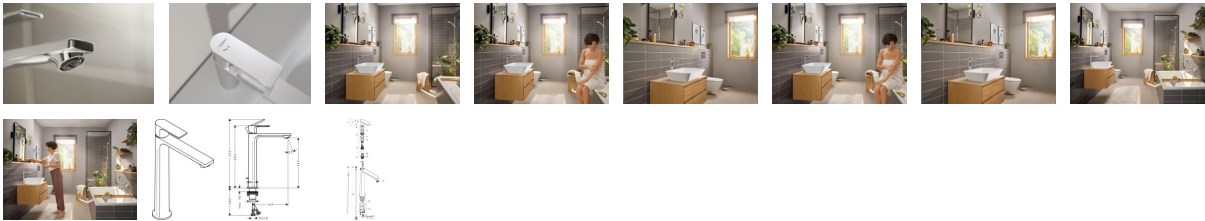

Hansgrohe Waschtischmischer Rebris E 240 von Hansgrohe für #price# bei neuesbad.de kaufen. ☐ Kauf auf Rechnung ☐ Individuelle Beratung ☐ Mehrfach ausgezeichnete Shop ☐ jetzt kaufen

hansgrohe Rebris E Einhebel-Waschtischarmatur 240 CoolStart für Aufsatzwaschtische mit Zugstangen-Ablaufgarnitur, 72581000

- Zeitlos, schlankes Design: Die Linie Rebris E setzt mit klaren Linien einen ausdrucksstarken Akzent im Bad
- Glänzender Auftritt: Die brillante Chromoberfläche überzeugt mit dauerhaftem Glanz
- Energie sparen: Steht der Hebel in der Mitte, kommt ausschließlich Kaltwasser. Erst wenn er nach links gedreht wird, fließt Warmwasser (CoolStart)
- Mehr Bewegungsfreiheit: Durch den hohen Auslauf eignet sich die Armatur besonders gut für eine freistehende Waschschüssel (ComfortZone 240)
- Besonders langlebig: ausgestattet mit hochwertigem, leichtgängigem Keramikmischsystem von hansgrohe
- Schneller Service: Der Luftsprudler kann z. B. mit einer Münze schnell gewechselt und entkalkt werden
- Einfach installiert: Die Armatur wird über flexible Schläuche (G 3/8) mit den Wasseranschlüssen verbunden
- Bewährt: Die mitgelieferte Zugstangen-Ablaufgarnitur lässt sich bequem mit einer Hand öffnen und schließen
- Spart Geld, schont die Umwelt: Die Durchflussmenge wird auch bei hohem Wasserdruck auf max. 5 l/min begrenzt (EcoSmart)
- Diese Armatur reichert Wasser mit Luft an – für einen vollen Wasserstrahl, der weniger spritzt (AirPower)
- Extra sicher: Eine bei Montage einstellbare Temperaturbegrenzung schützt vor zu heißem Wasser
- Auch für Durchlauferhitzer geeignet: Diese Armatur lässt sich vielseitig einsetzen
- Lieferumfang: Einhebel-Waschtischmischer, Anschlussschläuche, Schabtfestigung, Montageschlüssel, Montageanleitung
- In allen Bestandteilen sind Premium-Materialien verbaut – für mehr Sicherheit und Nachhaltigkeit im Haushalt
- hansgrohe seit 1901 – die Premium-Marke für zuverlässige Bad- und Küchenprodukte
- 5 Jahre freiwillige Herstellergarantie auf ein Produkt, das nach höchsten Qualitätsstandards gefertigt wurde

weitere Details:

Farbe: Chrom
Besteht aus: Einhebel-Waschtischmischer, Ablaufgarnitur
Ausladung: 169 mm
Anschlussart: G 3/8 Anschlussschläuche
Ablaufgarnitur: mit Zugstangen-Ablaufgarnitur
Anzahl Griffe: Einhebel
Für Durchlauferhitzer geeignet: Ja
Für Kaltwasseranschluss: nein
Form: eckig
Anzahl Hahnlöcher: für 1 Hahnloch
Montageart: Standmontage