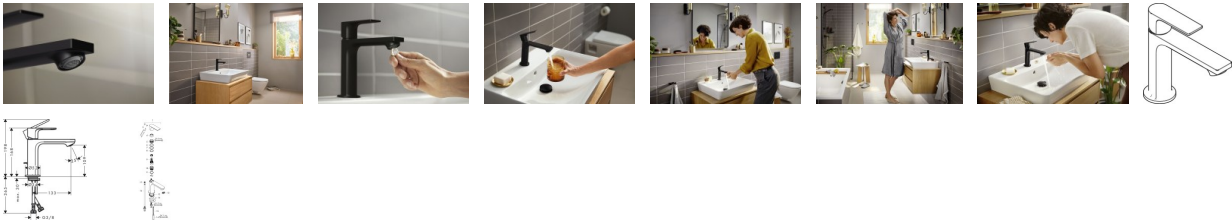

Hansgrohe Einhebel-Waschtismischer Rebris E von Hansgrohe für #price# bei neuesbad.de kaufen. ☐ Kauf auf Rechnung ☐ Individuelle Beratung
☐ Mehrfach ausgezeichnete Shop ☐ jetzt kaufen

hansgrohe Rebris E Einhebel-Waschtismischer 110 CoolStart ohne Ablaufgarnitur, 72560670

- Zeitlos, schlankes Design: Die Linie Rebris E setzt mit klaren Linien einen ausdrucksstarken Akzent im Bad
- Ausdrucksstarker Kontrast: Die Trendfarbe Matt-Schwarz passt besonders gut zu moderner Architektur
- Energie sparen: Steht der Hebel in der Mitte, kommt ausschließlich Kaltwasser. Erst wenn er nach links gedreht wird, fließt Warmwasser (CoolStart)
- Besonders langlebig: ausgestattet mit hochwertigem, leichtgängigem Keramikmischsystem von hansgrohe
- Schneller Service: Der Luftsprudler kann z. B. mit einer Münze schnell gewechselt und entkalkt werden
- Einfach installiert: Die Armatur wird über flexible Schläuche (G 3/8) mit den Wasseranschlüssen verbunden
- Spart Geld, schont die Umwelt: Die Durchflussmenge wird auch bei hohem Wasserdruck auf max. 5 l/min begrenzt (EcoSmart)
- Diese Armatur reichert Wasser mit Luft an – für einen vollen Wasserstrahl, der weniger spritzt (AirPower)
- Extra sicher: Eine bei Montage einstellbare Temperaturbegrenzung schützt vor zu heißem Wasser
- Auch für Durchlauferhitzer geeignet: Diese Armatur lässt sich vielseitig einsetzen
- Lieferumfang: Einhebel-Waschtismischer, Anschlussschläuche, Schabtbefestigung, Montageschlüssel, Montageanleitung
- In allen Bestandteilen sind Premium-Materialien verbaut – für mehr Sicherheit und Nachhaltigkeit im Haushalt
- hansgrohe seit 1901 – die Premium-Marke für zuverlässige Bad- und Küchenprodukte
- 5 Jahre freiwillige Herstellergarantie auf ein Produkt, das nach höchsten Qualitätsstandards gefertigt wurde

weitere Details:

Farbe: Mattschwarz
Ausladung: 133 mm
Anschlussart: G 3/8 Anschlussschläuche
Ablaufgarnitur: ohne Ablaufgarnitur
Anzahl Griffe: Einhebel
Für Durchlauferhitzer geeignet: Ja
Für Kaltwasseranschluss: nein
Form: eckig
Anzahl Hahnlöcher: für 1 Hahnloch
Montageart: Standmontage
Durchflussmenge bei 3 bar: 5 l/min
Gewicht netto in kg: 1,12
Höhe netto in mm: 168
Breite netto in mm: 52
Tiefe netto in mm: 159