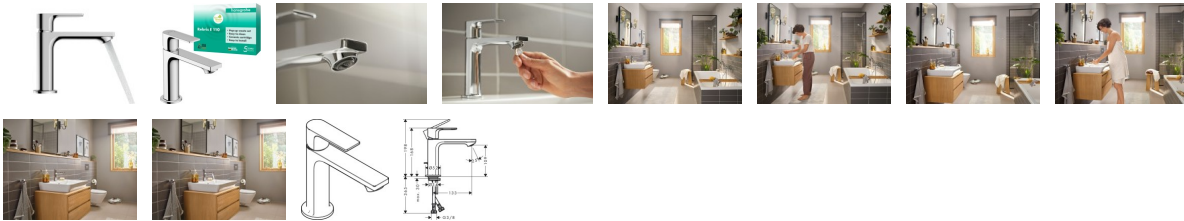

Hansgrohe Einhebel-Waschtischmischer Rebris E

95,34 € *

* Preise inkl. gesetzlicher MwSt. zzgl. Versandkosten

Marke: Hansgrohe
Bestell-Nr.: HG72557000

Hansgrohe Einhebel-Waschtischmischer Rebris E von Hansgrohe für #price# bei neuesbad.de kaufen. Kauf auf Rechnung Individuelle Beratung
 Mehrfach ausgezeichnete Shop jetzt kaufen

hansgrohe Rebris E Einhebel-Waschtischarmatur 110 mit Zugstangen-Ablaufgarnitur, 72557000

- Zeitlos, schlankes Design: Die Linie Rebris E setzt mit klaren Linien einen ausdrucksstarken Akzent im Bad
- Glänzender Auftritt: Die brillante Chromoberfläche überzeugt mit dauerhaftem Glanz
- Besonders langlebig: ausgestattet mit hochwertigem, leichtgängigem Keramikmischsystem von hansgrohe
- Schneller Service: Der Luftsprudler kann z. B. mit einer Münze schnell gewechselt und entkalkt werden
- Einfach installiert: Die Armatur wird über flexible Schläuche (G 3/8) mit den Wasseranschlüssen verbunden
- Bewährt: Die mitgelieferte Zugstangen-Ablaufgarnitur lässt sich bequem mit einer Hand öffnen und schließen
- Spart Geld, schont die Umwelt: Die Durchflussmenge wird auch bei hohem Wasserdruck auf max. 5 l/min begrenzt (EcoSmart)
- Diese Armatur reichert Wasser mit Luft an – für einen vollen Wasserstrahl, der weniger spritzt (AirPower)
- Extra sicher: Eine bei Montage einstellbare Temperaturbegrenzung schützt vor zu heißem Wasser
- Auch für Durchlauferhitzer geeignet: Diese Armatur lässt sich vielseitig einsetzen
- Lieferumfang: Einhebel-Waschtischmischer, Anschlussschläuche, Schabtfestigung, Montageschlüssel, Montageanleitung
- In allen Bestandteilen sind Premium-Materialien verbaut – für mehr Sicherheit und Nachhaltigkeit im Haushalt
- hansgrohe seit 1901 – die Premium-Marke für zuverlässige Bad- und Küchenprodukte
- 5 Jahre freiwillige Herstellergarantie auf ein Produkt, das nach höchsten Qualitätsstandards gefertigt wurde