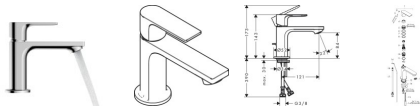

Hansgrohe Einhebel-Waschtismischer Rebris E von Hansgrohe für #price# bei neuesbad.de kaufen. ☐ Kauf auf Rechnung ☐ Individuelle Beratung
☐ Mehrfach ausgezeichnete Shop ☐ jetzt kaufen

hansgrohe Rebris E Einhebel-Waschtismischer 80 mit Zugstangen-Ablaufgarnitur, 72550000

- Zeitlos, schlankes Design: Die Linie Rebris E setzt mit klaren Linien einen ausdrucksstarken Akzent im Bad
- Glänzender Auftritt: Die brillante Chromoberfläche überzeugt mit dauerhaftem Glanz
- Besonders langlebig: ausgestattet mit hochwertigem, leichtgängigem Keramikmischsystem von hansgrohe
- Schneller Service: Der Luftsprudler kann z. B. mit einer Münze schnell gewechselt und entkalkt werden
- Einfach installiert: Die Armatur wird über flexible Schläuche (G 3/4) mit den Wasseranschlüssen verbunden
- Bewährt: Die mitgelieferte Zugstangen-Ablaufgarnitur lässt sich bequem mit einer Hand öffnen und schließen
- Spart Geld, schont die Umwelt: Die Durchflussmenge wird auch bei hohem Wasserdruck auf max. 5 l/min begrenzt (EcoSmart)
- Diese Armatur reichert Wasser mit Luft an – für einen vollen Wasserstrahl, der weniger spritzt (AirPower)
- Extra sicher: Eine bei Montage einstellbare Temperaturbegrenzung schützt vor zu heißem Wasser
- Auch für Durchlauferhitzer geeignet: Diese Armatur lässt sich vielseitig einsetzen
- Lieferumfang: Einhebel-Waschtismischer, Anschlussschläuche, Schaftbefestigung, Montageschlüssel, Montageanleitung
- In allen Bestandteilen sind Premium-Materialien verbaut – für mehr Sicherheit und Nachhaltigkeit im Haushalt
- hansgrohe seit 1901 – die Premium-Marke für zuverlässige Bad- und Küchenprodukte
- 5 Jahre freiwillige Herstellergarantie auf ein Produkt, das nach höchsten Qualitätsstandards gefertigt wurde

weitere Details:

Farbe: Chrom
Besteht aus: Einhebel-Waschtismischer, Ablaufgarnitur
Ausladung: 121 mm
Anschlussart: G 3/4 Anschlussschläuche
Ablaufgarnitur: mit Zugstangen-Ablaufgarnitur
Anzahl Griffe: Einhebel
Für Durchlauferhitzer geeignet: Ja
Für Kaltwasseranschluss: nein
Form: eckig
Anzahl Hahnlöcher: für 1 Hahnloch
Montageart: Standmontage
Durchflussmenge bei 3 bar: 5 l/min
Gewicht netto in kg: 1,17
Höhe netto in mm: 143
Breite netto in mm: 52
Tiefe netto in mm: 147

Artikeleigenschaften