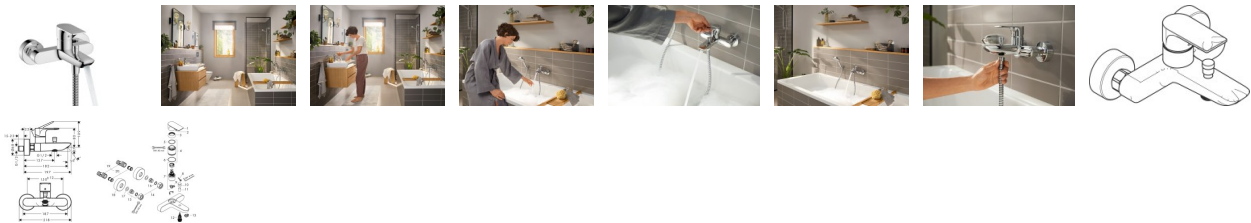

Hansgrohe Wannenmischer Aufputz Rebris E chrom von Hansgrohe für #price# bei neuesbad.de kaufen. ☐ Kauf auf Rechnung ☐ Individuelle Beratung ☐ Mehrfach ausgezeichnete Shop ☐ jetzt kaufen

hansgrohe Rebris E Einhebel-Wannenarmatur Aufputz, 72450000

- Zeitlos, schlankes Design: Die Linie Rebris E setzt mit klaren Linien einen ausdrucksstarken Akzent im Bad
- Glänzender Auftritt: Die brillante Chromoberfläche überzeugt mit dauerhaftem Glanz
- Besonders langlebig: ausgestattet mit hochwertigem, leichtgängigem Keramikmischsystem von hansgrohe
- Schneller Service: Der Luftsprudler kann z. B. mit einer Münze schnell gewechselt und entkalkt werden
- Einfach installiert: Dank Aufputzmontage muss die Wand nicht geöffnet werden. S-Anschlüsse werden mitgeliefert
- Diese Armatur reichert Wasser mit Luft an – für einen vollen Wasserstrahl, der weniger spritzt (AirPower)
- Extra sicher: Eine bei Montage einstellbare Temperaturbegrenzung schützt vor zu heißem Wasser
- An den Wasserauslass für den Duschkopf kann jeder handelsübliche Duschschlauch angeschlossen werden
- Flüsterbetrieb: Ein eingebauter Schalldämpfer reduziert das Strömungsgeräusch des Wassers
- Ein Griff genügt: Der Wechsel von Wanneneinlauf auf Duschkopf gelingt dank leichtgängigem Umsteller mit einem Handgriff
- Lieferumfang: Einhebel-Wannenmischer, S-Anschlüsse, Rosetten, Montageanleitung
- In allen Bestandteilen sind Premium-Materialien verbaut – für mehr Sicherheit und Nachhaltigkeit im Haushalt
- hansgrohe seit 1901 – die Premium-Marke für zuverlässige Bad- und Küchenprodukte
- 5 Jahre freiwillige Herstellergarantie auf ein Produkt, das nach höchsten Qualitätsstandards gefertigt wurde

weitere Details:

Farbe: Chrom
Ausladung: 182 mm
Anschlussart: S-Anschlüsse
Anzahl Griffe: Einhebel
Für Durchlauferhitzer geeignet: Ja
Form: eckig
Anzahl Hahnlöcher: ohne Hahnloch
Montageart: Wandmontage
Durchflussmenge bei 3 bar: 20,4 l/min
Gewicht netto in kg: 1,93
Höhe netto in mm: 114
Breite netto in mm: 218
Tiefe netto in mm: 197