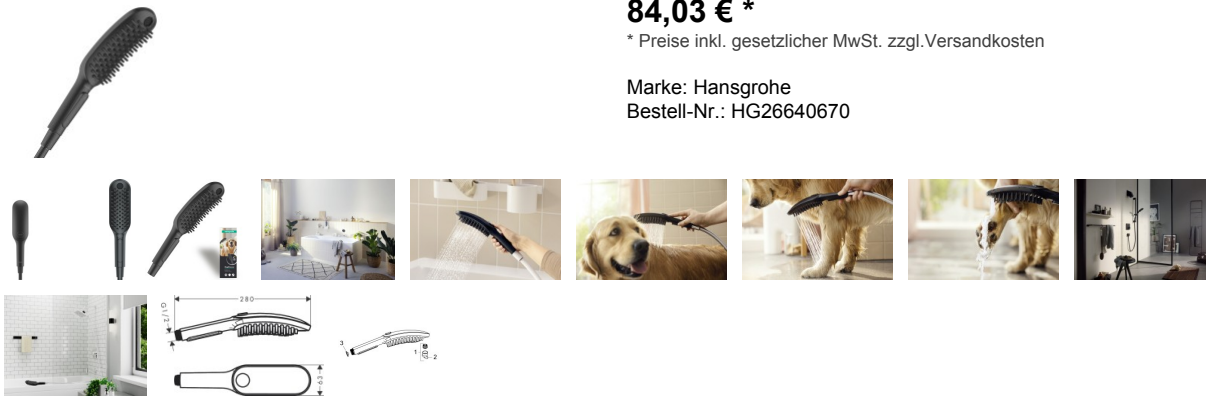

## Hansgrohe Hundeduschbrause 150 3jet DogShower

**84,03 € \***

\* Preise inkl. gesetzlicher MwSt. zzgl. Versandkosten

Marke: Hansgrohe  
Bestell-Nr.: HG26640670

Hansgrohe Hundeduschbrause 150 3jet DogShower von Hansgrohe für #price# bei neuesbad.de kaufen.  Kauf auf Rechnung  Individuelle Beratung  Mehrfach ausgezeichnete Shop  jetzt kaufen

### Artikeldetails:

Brausekopfgröße: 150 mm  
Strahlart: Fellstrahl, Beinstrahl, Pfotenstrahl  
Strahlartenanzahl: 3 Strahlarten  
Strahlartenverstellung: komfortable Strahlartenumstellung durch Select-Taste  
Durchfluss für Handbrause bei 3 bar: 7,6 l/min  
maximale Durchflussmenge bei 3 bar: 7,6 l/min  
Unterster Funktionspunkt für die einwandfreie Funktion in l/min.: 5,7 l/min  
Betriebsdruck: min. 2 bar/max. 6 bar  
Mindestfließdruck: 1 bar  
extra lange, bürstenähnliche Düsen (1,5 cm) für eine gründliche Reinigung des Hundes mit Massageeffekt  
ergonomisches Design  
Water Boost: Wassermenge bei Bedarf gezielt erhöhen  
Anschlussgröße: DN15  
ausspülbare Siebdichtung  
Gewicht: 354g  
Tiefe: 54mm  
Höhe: 280mm  
Breite: 63mm

### Artikeleigenschaften

Farbe: schwarz matt  
Typ: Hundedusche